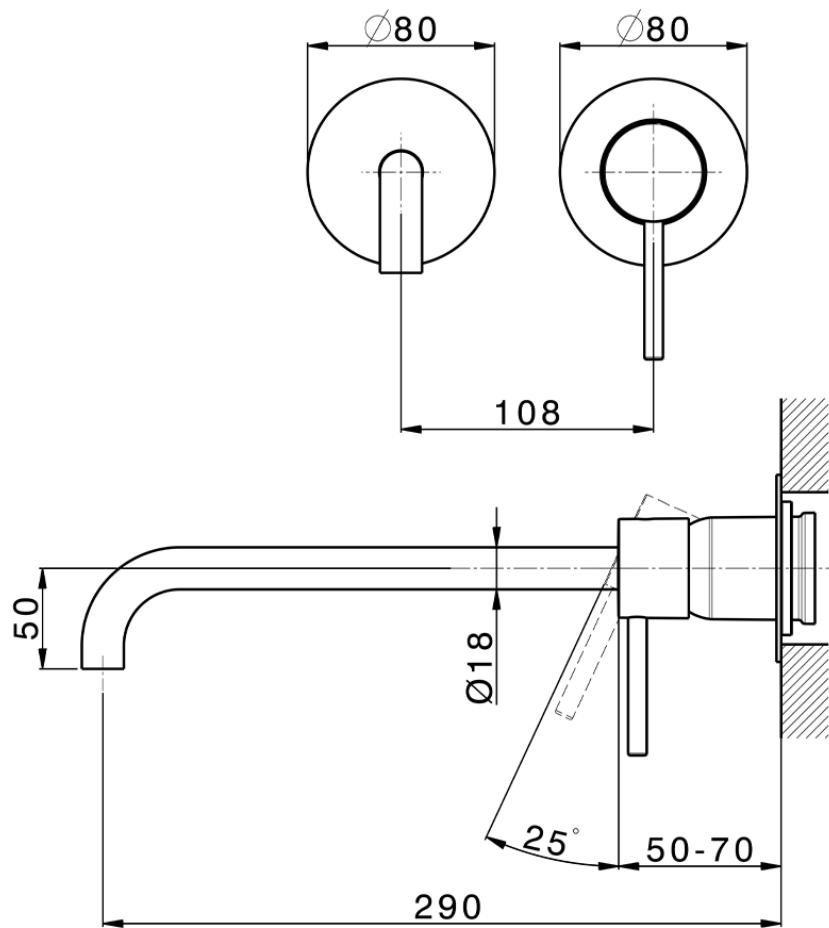

Parte esterna monocomando lavabo a parete M32_MT005512

MT005512

<https://huberitalia.com/parte-esterna-monocomando-lavabo-a-parete-m32-mt005512>

Piastra/Plate/Plaque/Platte/Placa

2-3mm: XX 56-76

10mm: XX 48-68