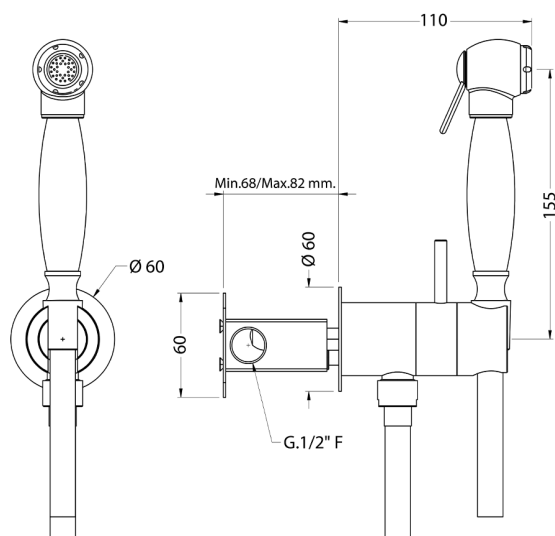

Set doccetta igienica completo IDROSCOPINI_VT007946

MODELLO **VT007946**

Set doccetta igienica completo, supporto murale tondo, miscelazione progressiva acque calda-fredda, completo di parte incasso, doccetta igienica in Ottone - flex PVC 120 cm

FINITURE DISPONIBILI

21 21 Cromo

CARATTERISTICHE

Doccetta igienica

Doccetta Igienica

Doccetta igienica multiforo, per la cura dell'igiene personale.

MixedWater

Il sistema Mixed Water Huber permette la miscelazione progressiva acqua calda con acqua fredda.