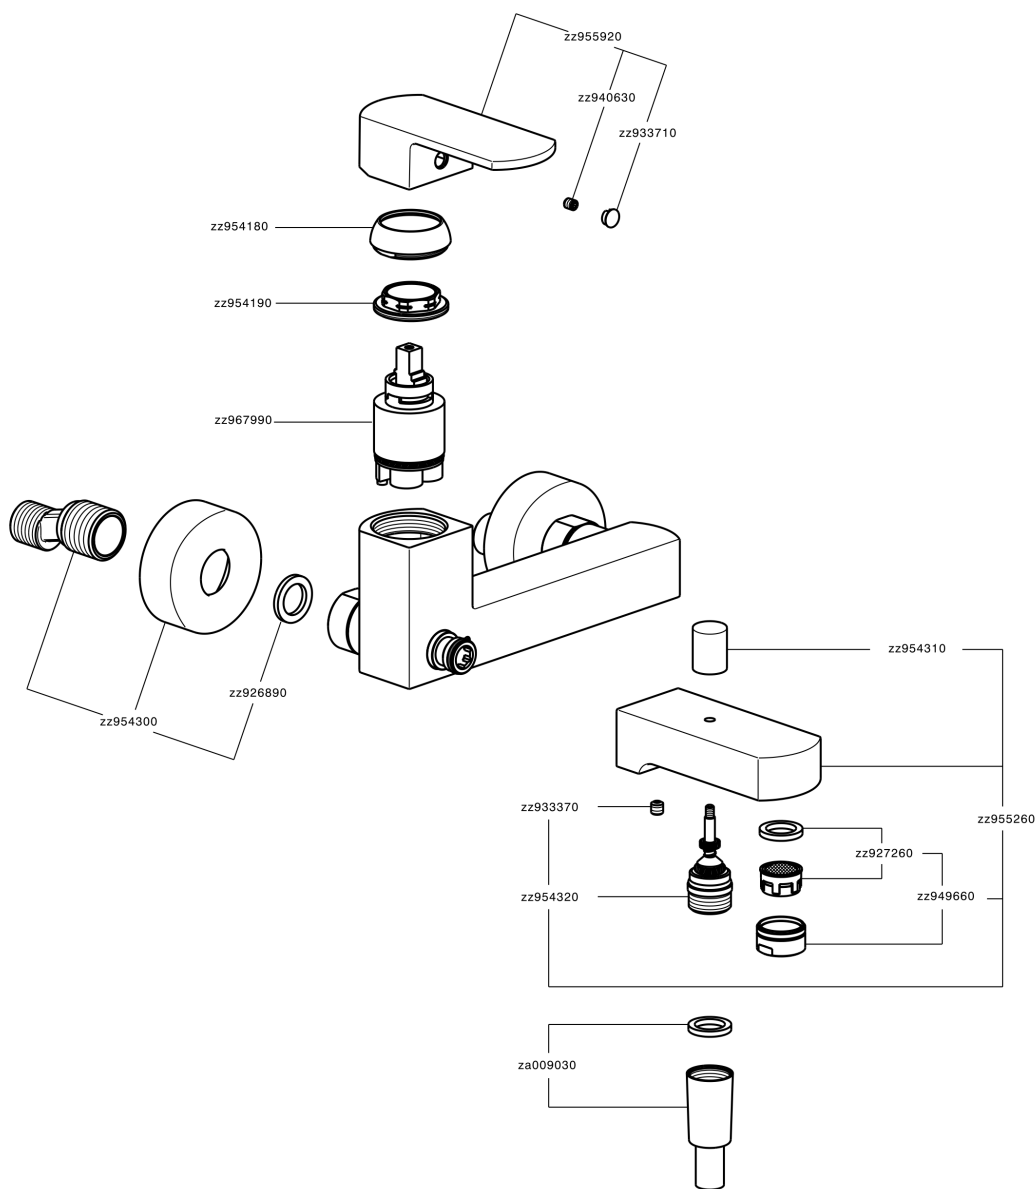

## Miscelatore monocomando vasca DADO\_DD000130

DD000130

<https://www.huberitalia.com/miscelatore-monocomando-vasca-dado-dd000130>

2025-02-22