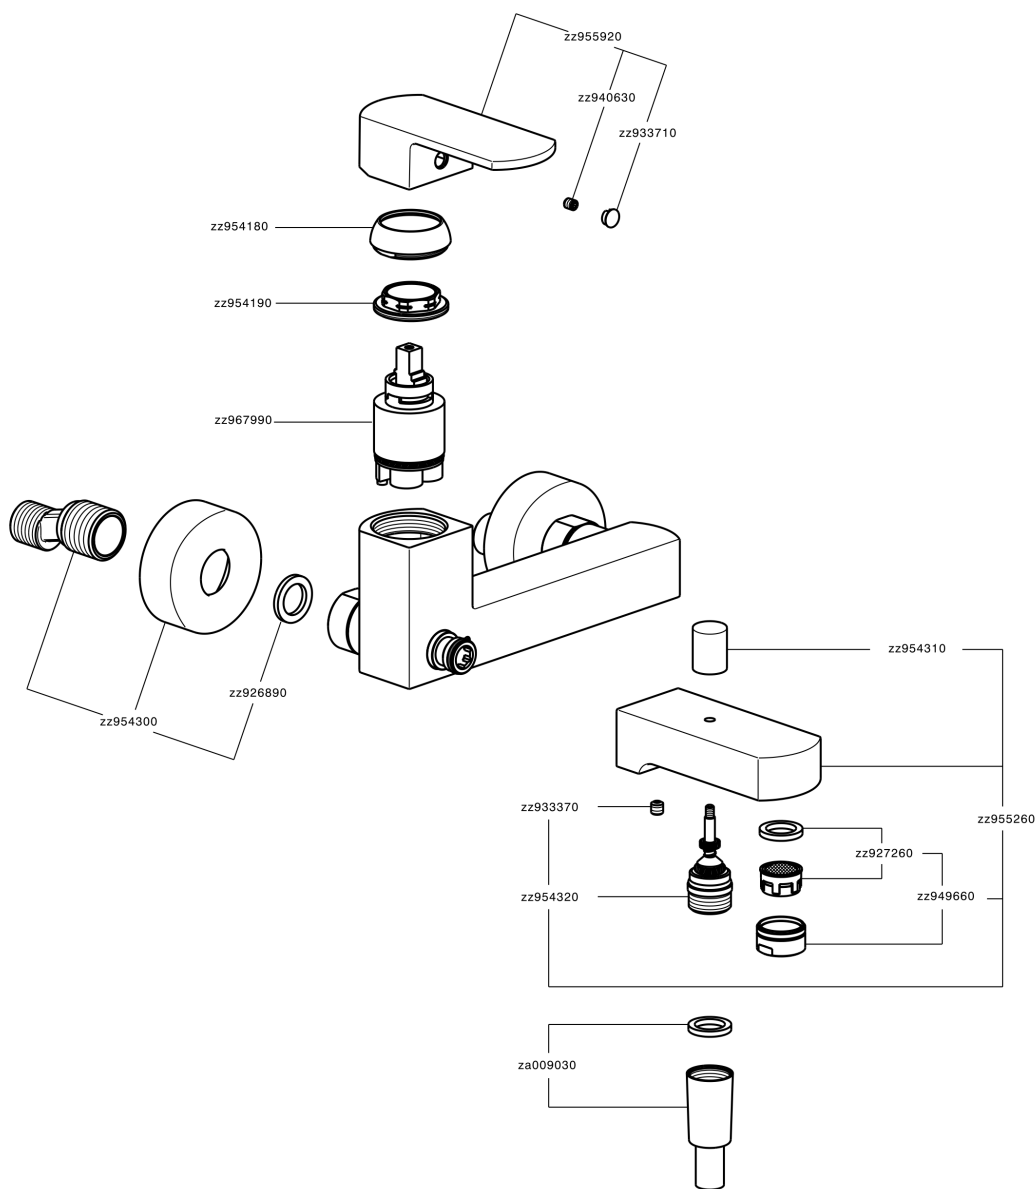

## Miscelatore monocomando vasca DADO\_DD000130

DD000130

<https://www.huberitalia.com/miscelatore-monocomando-vasca-dado-dd000130>

2025-04-25