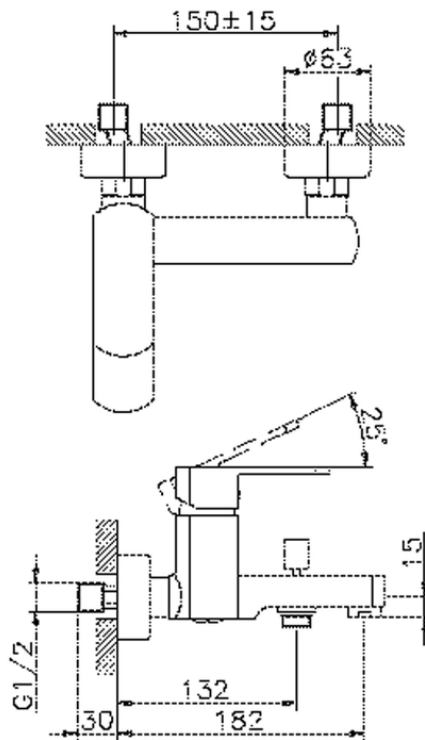

Miscelatore monocomando vasca DADO_DD000130

DD000130

<https://www.huberitalia.com/miscelatore-monocomando-vasca-dado-dd000130>

2025-02-22