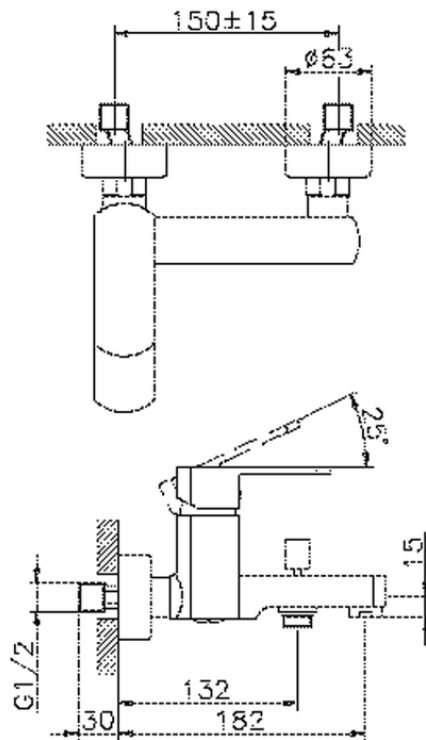

Miscelatore monocomando vasca DADO_DD000130

DD000130

<https://www.huberitalia.com/miscelatore-monocomando-vasca-dado-dd000130>

2025-02-23