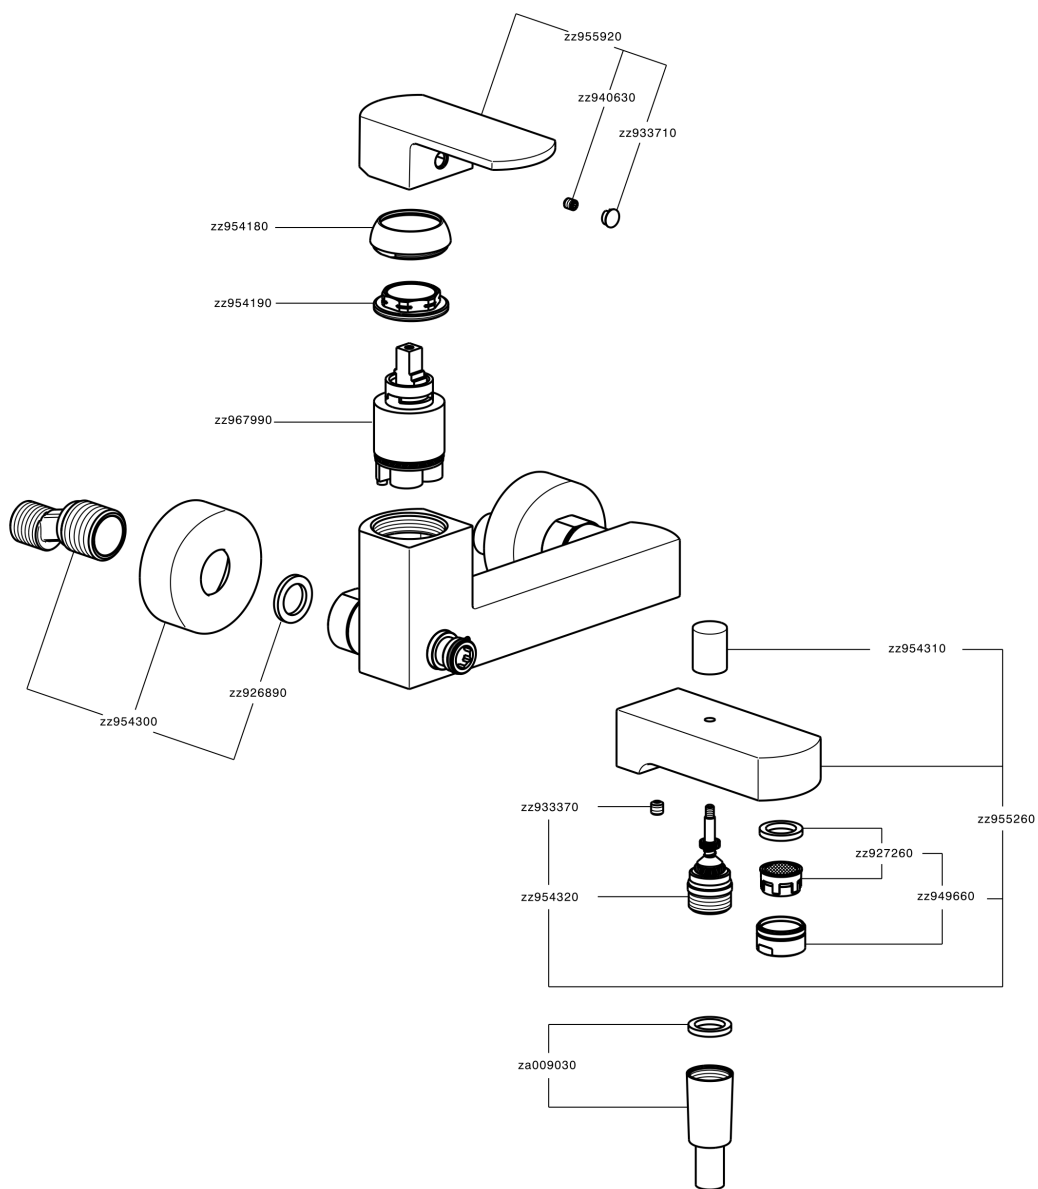

## Miscelatore monocomando vasca DADO\_DD000130

DD000130

<https://www.huberitalia.com/miscelatore-monocomando-vasca-dado-dd000130>

2025-04-25