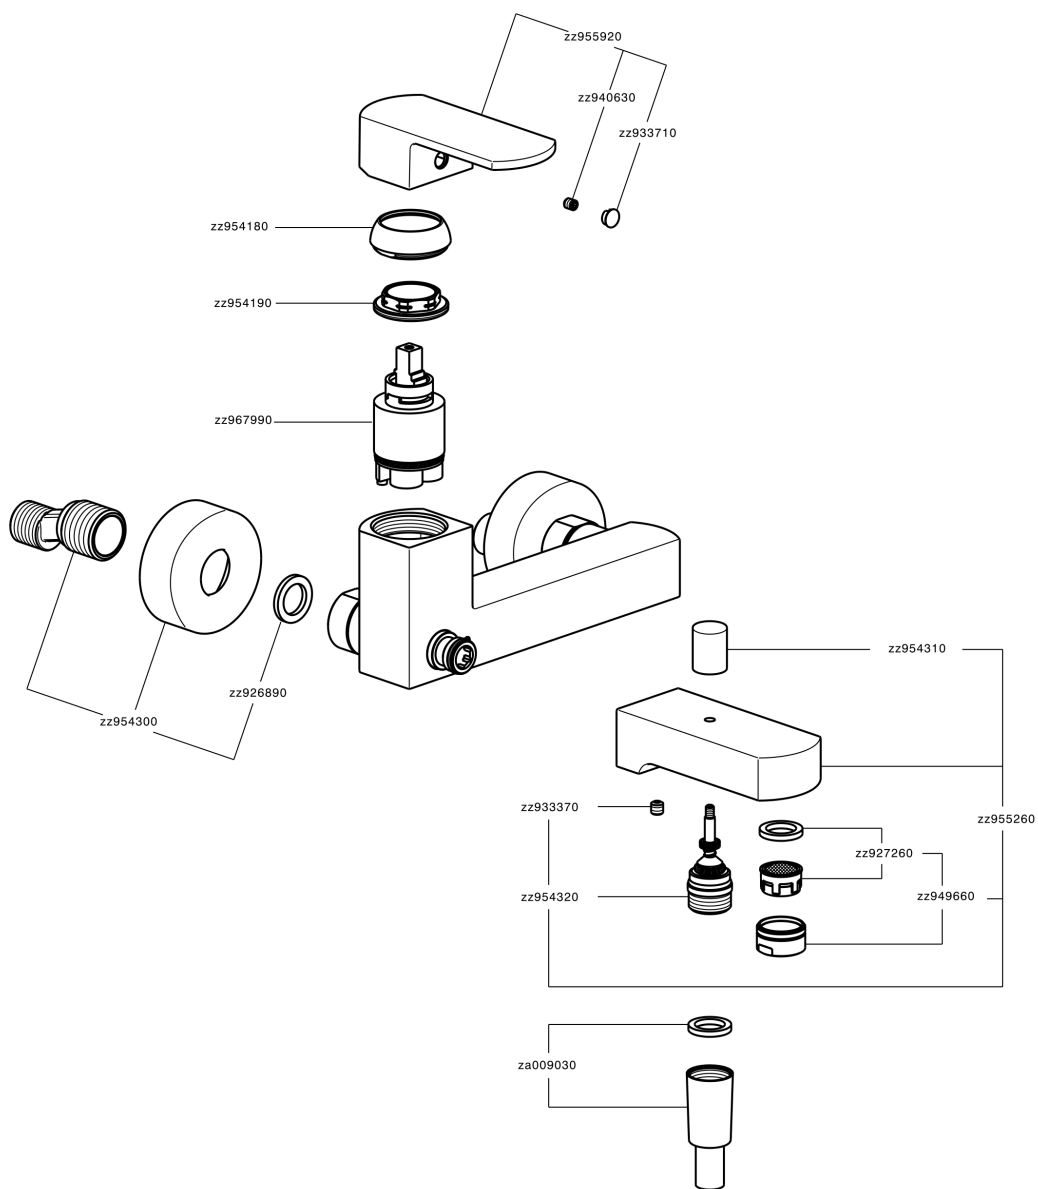

Miscelatore monocomando vasca DADO_DD000130

DD000130

<https://www.huberitalia.com/miscelatore-monocomando-vasca-dado-dd000130>

2025-02-23