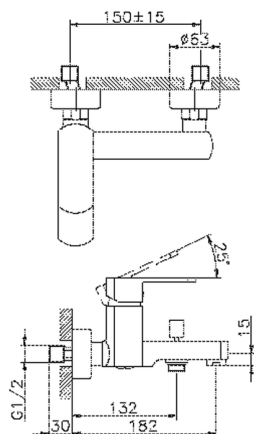

Miscelatore monocomando vasca DADO_DD000130

MODELLO **DD000130**

Miscelatore monocomando vasca, senza completo doccia, attacco per flessibile 1/2" M

FINITURE DISPONIBILI

-  **21** 21 Cromo
-  **2B** 2B Nichel Lucido
-  **2F** 2F Nichel Spazzolato
-  **40** 40 Nero Opaco
-  **4Q** 4Q Bianco Opaco

CARATTERISTICHE

Ricambio Cartuccia **ZZ96799000**

Cartuccia Monocomando 35 mm

Miscelatore monocomando vasca DADO_DD000130

DD000130

<https://www.huberitalia.com/miscelatore-monocomando-vasca-dado-dd000130>

2025-04-25