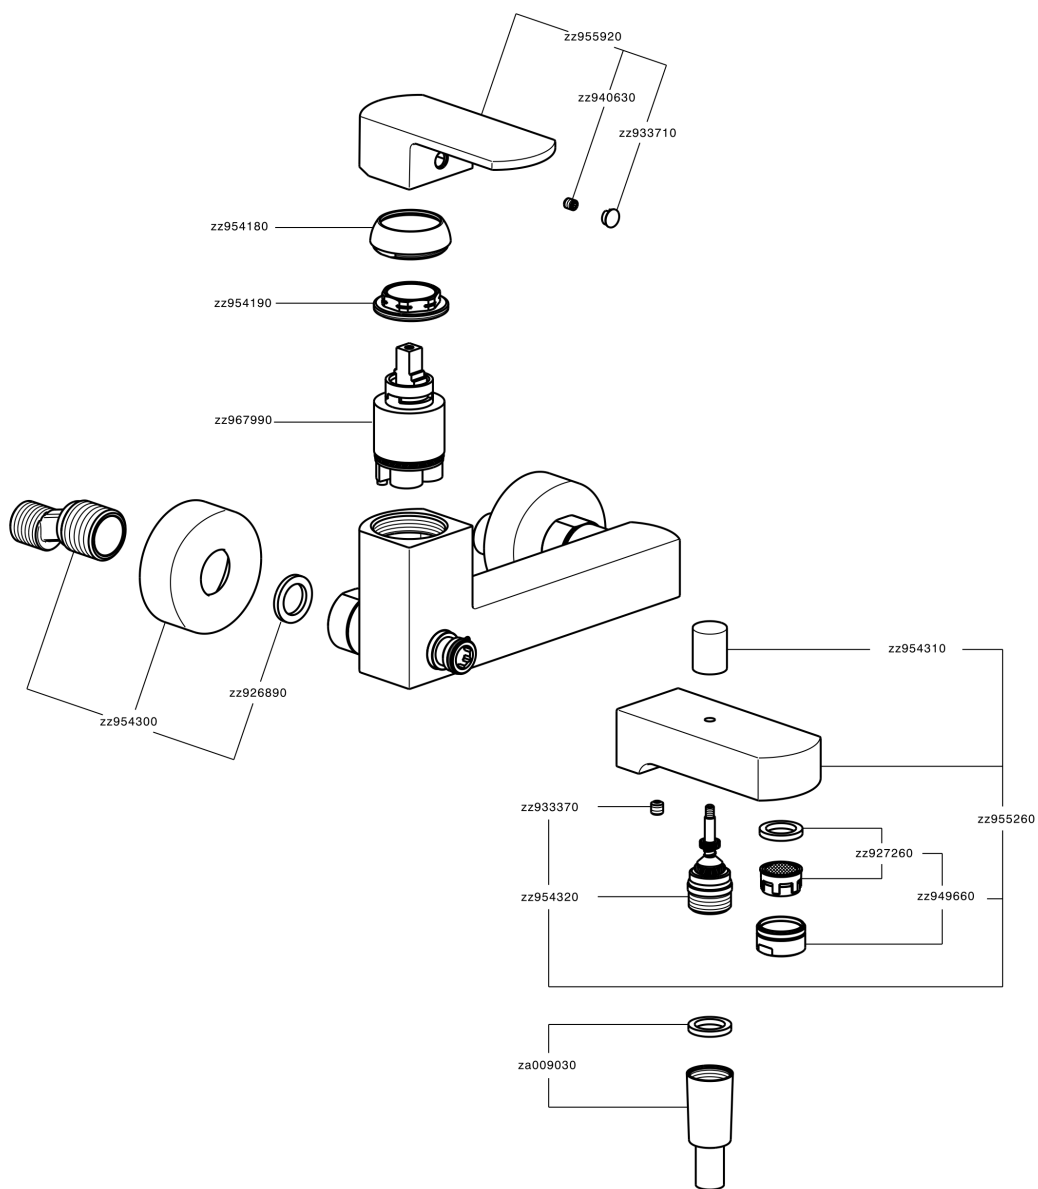

Miscelatore monocomando vasca DADO_DD000130

MODELLO **DD000130**

Miscelatore monocomando vasca, senza completo doccia, attacco per flessibile 1/2" M

FINITURE DISPONIBILI

-  **21** 21 Cromo
-  **2B** 2B Nichel Lucido
-  **2F** 2F Nichel Spazzolato
-  **40** 40 Nero Opaco
-  **4Q** 4Q Bianco Opaco

CARATTERISTICHE

Ricambio Cartuccia **ZZ96799000**

Cartuccia Monocomando 35 mm

Miscelatore monocomando vasca DADO_DD000130

DD000130

<https://www.huberitalia.com/miscelatore-monocomando-vasca-dado-dd000130>

2025-04-25