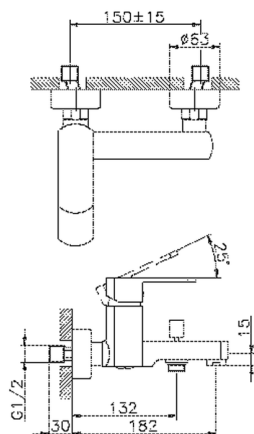

Miscelatore monocomando vasca DADO_DD000130

MODELLO **DD000130**

Miscelatore monocomando vasca, senza completo doccia, attacco per flessibile 1/2" M

FINITURE DISPONIBILI

-  **21** 21 Cromo
-  **2B** 2B Nichel Lucido
-  **2F** 2F Nichel Spazzolato
-  **40** 40 Nero Opaco
-  **4Q** 4Q Bianco Opaco

CARATTERISTICHE

Ricambio Cartuccia **ZZ96799000**

Cartuccia Monocomando 35 mm

Miscelatore monocomando vasca DADO_DD000130

DD000130

<https://www.huberitalia.com/miscelatore-monocomando-vasca-dado-dd000130>

2025-02-23