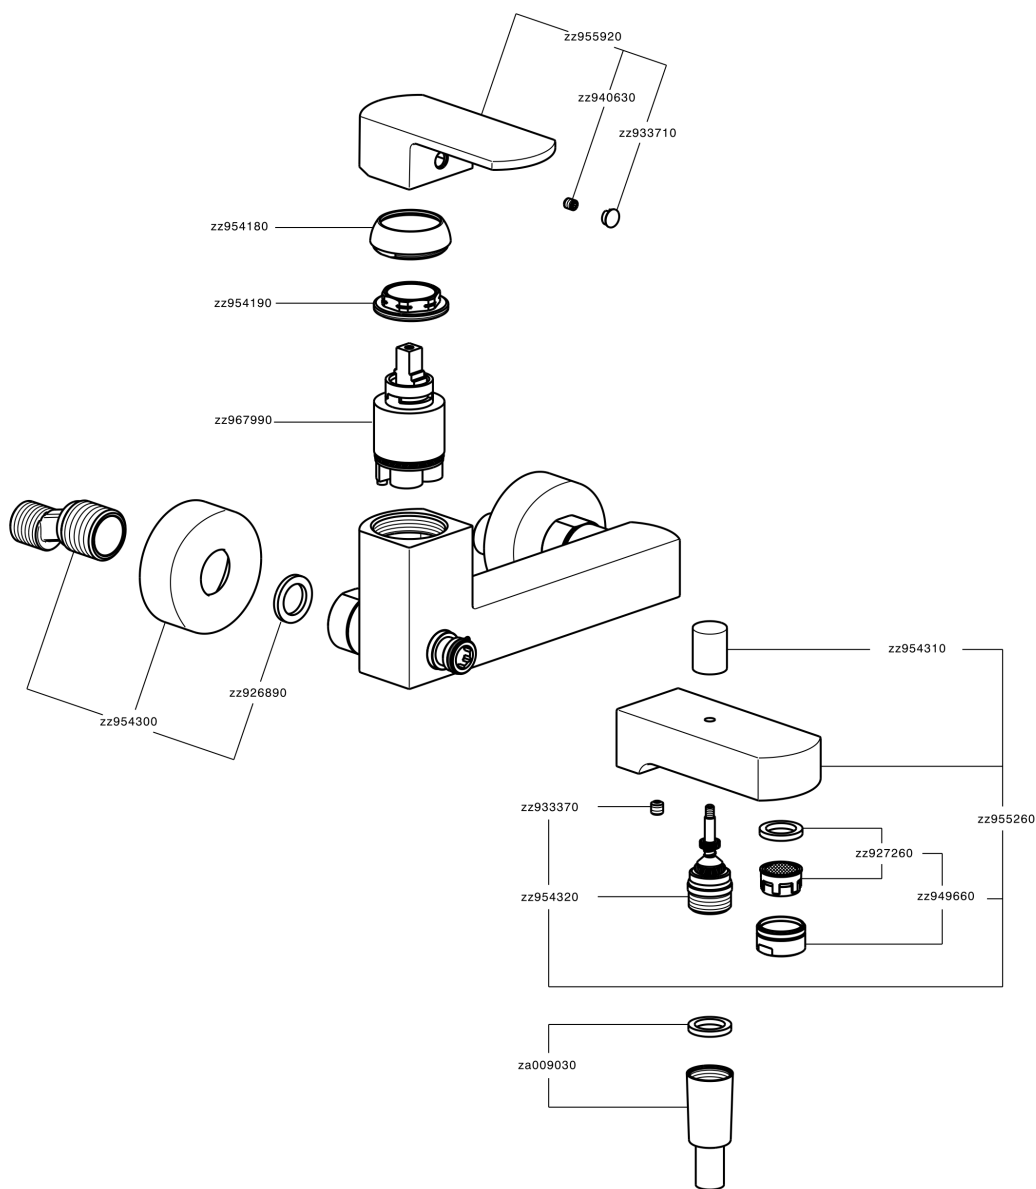

Miscelatore monocomando vasca DADO_DD000130

MODELLO **DD000130**

Miscelatore monocomando vasca, senza completo doccia, attacco per flessibile 1/2" M

FINITURE DISPONIBILI

-  **21** 21 Cromo
-  **2B** 2B Nichel Lucido
-  **2F** 2F Nichel Spazzolato
-  **40** 40 Nero Opaco
-  **4Q** 4Q Bianco Opaco

CARATTERISTICHE

Ricambio Cartuccia **ZZ96799000**

Cartuccia Monocomando 35 mm

Miscelatore monocomando vasca DADO_DD000130

DD000130

<https://www.huberitalia.com/miscelatore-monocomando-vasca-dado-dd000130>

2025-02-23