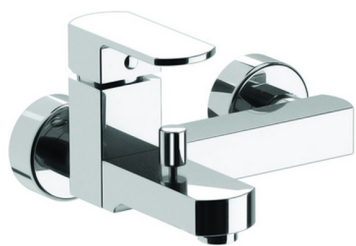

Miscelatore monocomando vasca DADO_DD000130

MODELLO **DD000130**

Miscelatore monocomando vasca, senza completo doccia, attacco per flessibile 1/2" M

FINITURE DISPONIBILI

-  **21** 21 Cromo
-  **2B** 2B Nichel Lucido
-  **2F** 2F Nichel Spazzolato
-  **40** 40 Nero Opaco
-  **4Q** 4Q Bianco Opaco

CARATTERISTICHE

Ricambio Cartuccia **ZZ96799000**

Cartuccia Monocomando 35 mm

Miscelatore monocomando vasca DADO_DD000130

DD000130

<https://www.huberitalia.com/miscelatore-monocomando-vasca-dado-dd000130>

2025-04-25