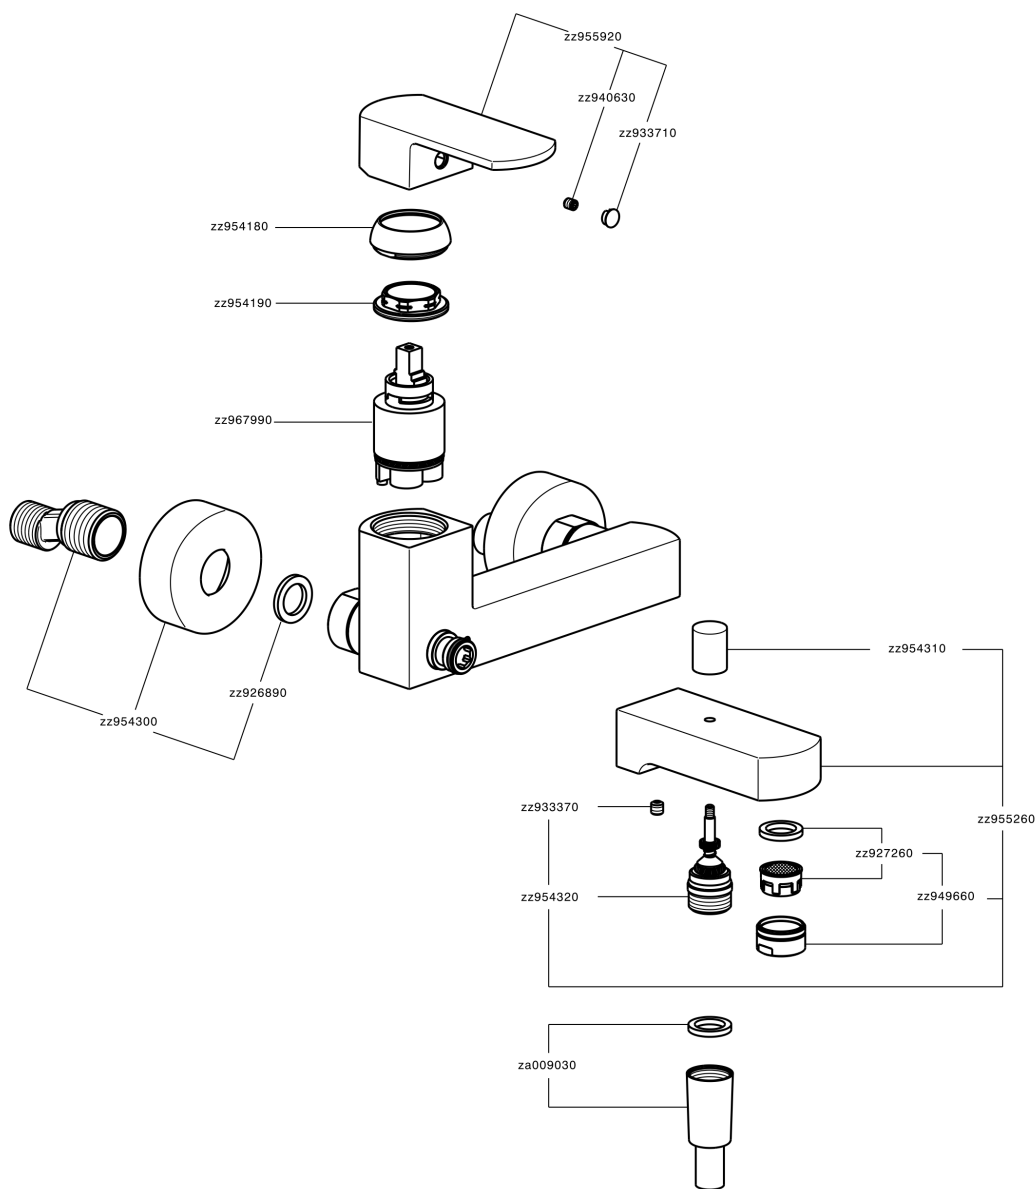

Miscelatore monocomando vasca DADO_DD000130

DD000130

<https://www.huberitalia.com/miscelatore-monocomando-vasca-dado-dd000130>

2025-04-25