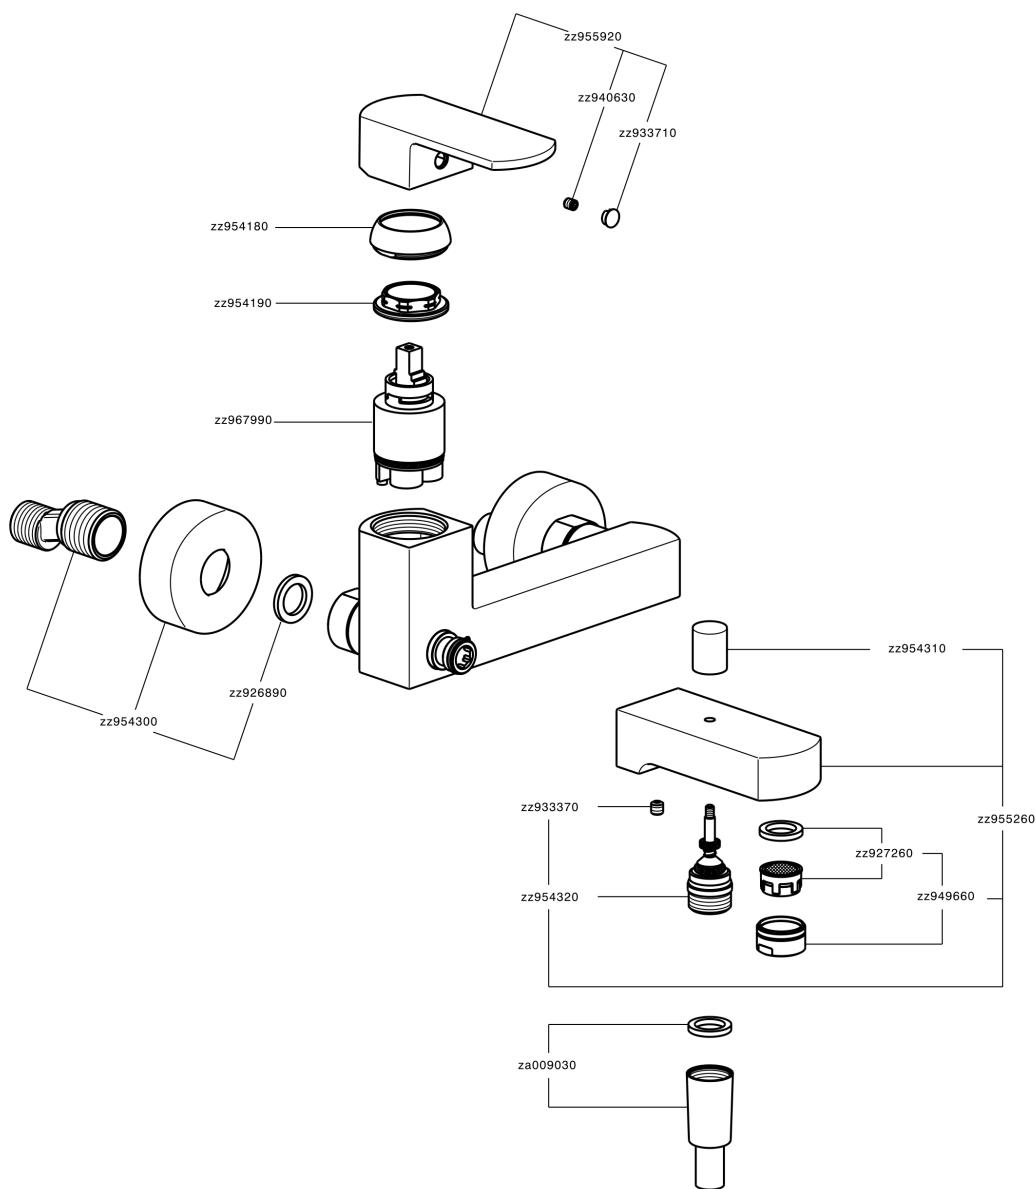

Miscelatore monocomando vasca DADO_DD000130

DD000130

<https://www.huberitalia.com/miscelatore-monocomando-vasca-dado-dd000130>

2025-02-23