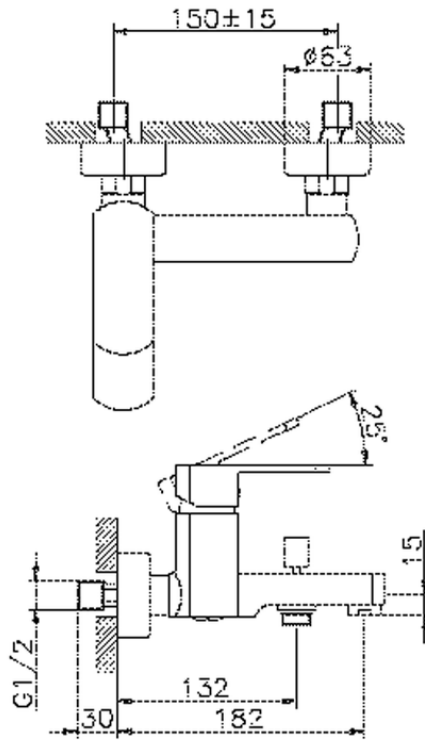

Miscelatore monocomando vasca DADO_DD000130

DD000130

<https://www.huberitalia.com/miscelatore-monocomando-vasca-dado-dd000130>

2025-02-23