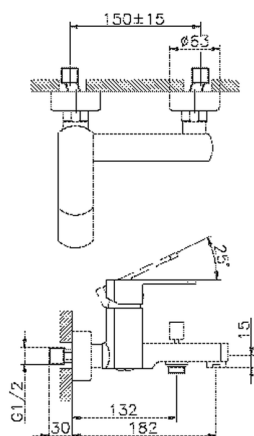

Miscelatore monocomando vasca DADO_DD000130

MODELLO **DD000130**

Miscelatore monocomando vasca, senza completo doccia, attacco per flessibile 1/2" M

FINITURE DISPONIBILI

-  **21** 21 Cromo
-  **2B** 2B Nichel Lucido
-  **2F** 2F Nichel Spazzolato
-  **40** 40 Nero Opaco
-  **4Q** 4Q Bianco Opaco

CARATTERISTICHE

Ricambio Cartuccia **ZZ96799000**

Cartuccia Monocomando 35 mm

Miscelatore monocomando vasca DADO_DD000130

DD000130

<https://www.huberitalia.com/miscelatore-monocomando-vasca-dado-dd000130>

2025-02-23