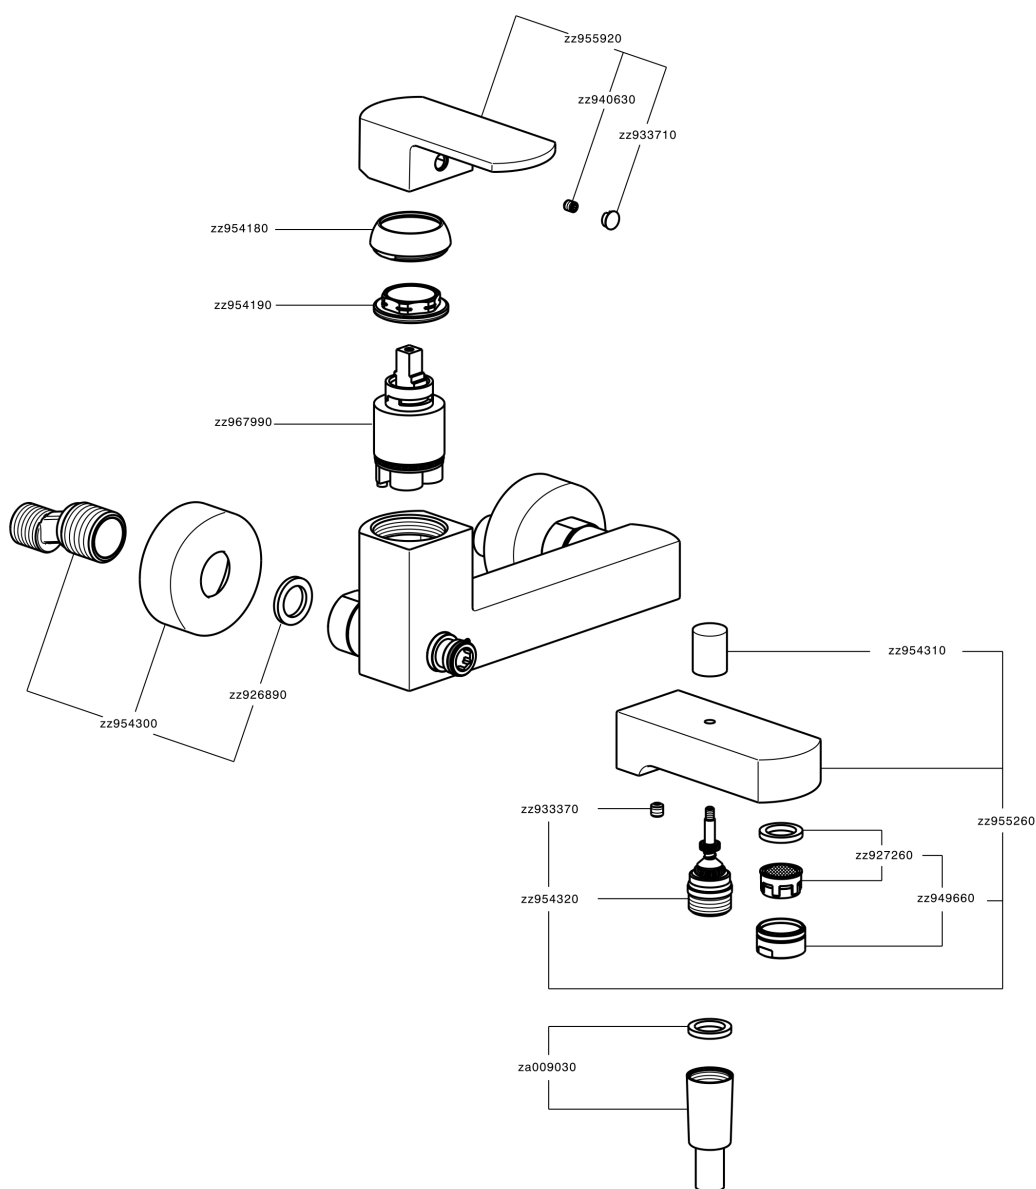

Miscelatore monocomando vasca DADO_DD000130

DD000130

<https://www.huberitalia.com/miscelatore-monocomando-vasca-dado-dd000130>

2025-02-23