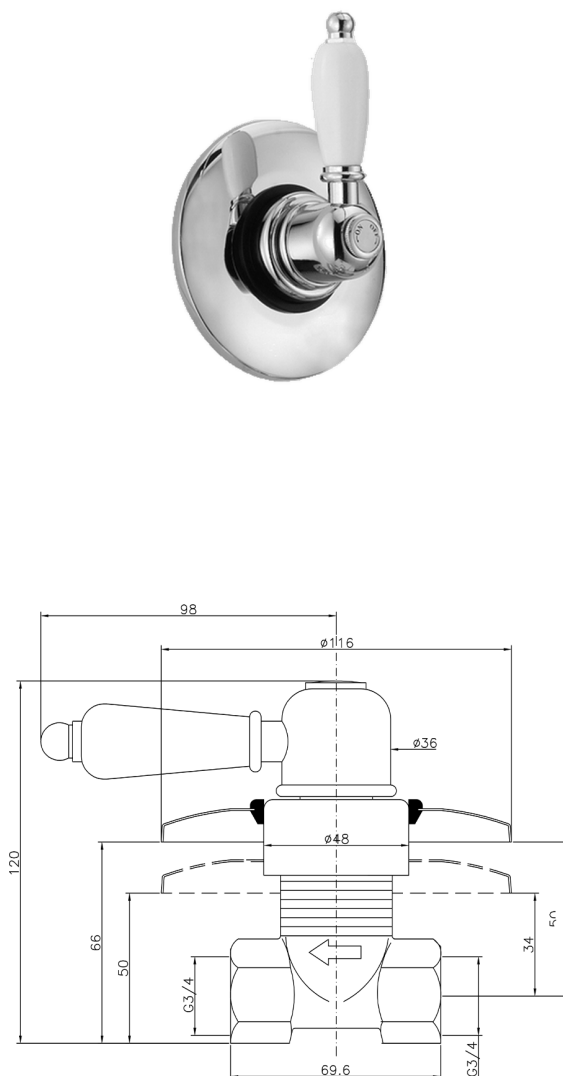

Rubinetto d'arresto incasso CROISETTE_CS000313

MODELLO **CS000313**

Rubinetto d'arresto incasso, uscita 3/4" F

FINITURE DISPONIBILI

-  **21** 21 Cromo
-  **27** 27 Vecchio Bronzo
-  **2G** 2G Oro Antico
-  **2W** 2W Oro Spazzolato

CARATTERISTICHE

Installazione **Incasso**

2024-11-21