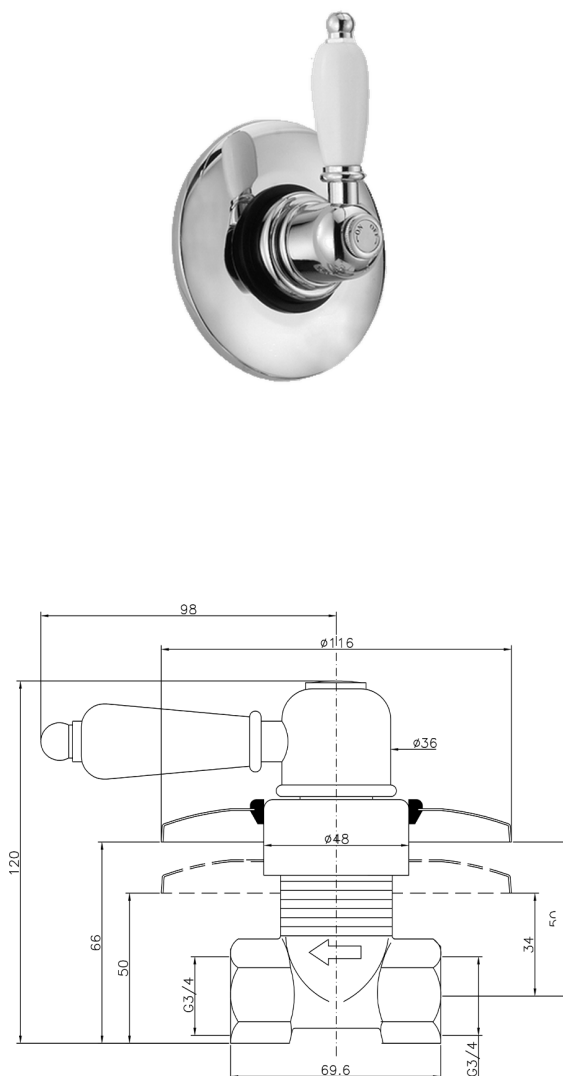

Rubinetto d'arresto incasso CROISSETTE_CS000313

MODELLO **CS000313**

Rubinetto d'arresto incasso, uscita 3/4" F

FINITURE DISPONIBILI

-  **21** 21 Cromo
-  **27** 27 Vecchio Bronzo
-  **2G** 2G Oro Antico
-  **2W** 2W Oro Spazzolato

CARATTERISTICHE

Installazione **Incasso**

2024-11-23