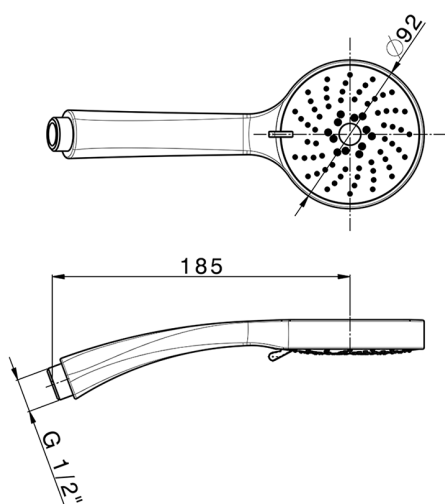

Doccetta Era SHOWER_SS014260

MODELLO **SS014260**

Doccetta Era, 3 getti D.92 mm ABS

FINITURE DISPONIBILI

CARATTERISTICHE

2024-12-22