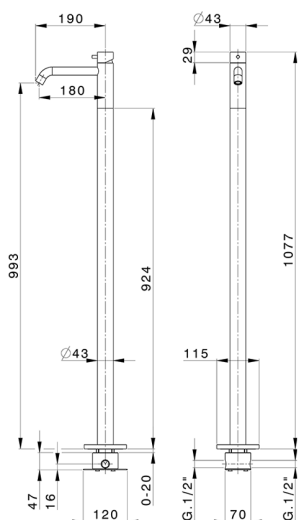

## Miscelatore monocomando lavabo a pavimento LYNOX\_LX004510

MODELLO **LX004514**

Miscelatore monocomando lavabo a pavimento, completo di parte incasso, Inox AISI 316L

FINITURE DISPONIBILI

**D1** D1 Inox Spazzolato

CARATTERISTICHE

Ricambio Cartuccia **ZZ99511000**

**Cartuccia Monocomando 30 mm**

Installazione **Incasso**

2024-11-21