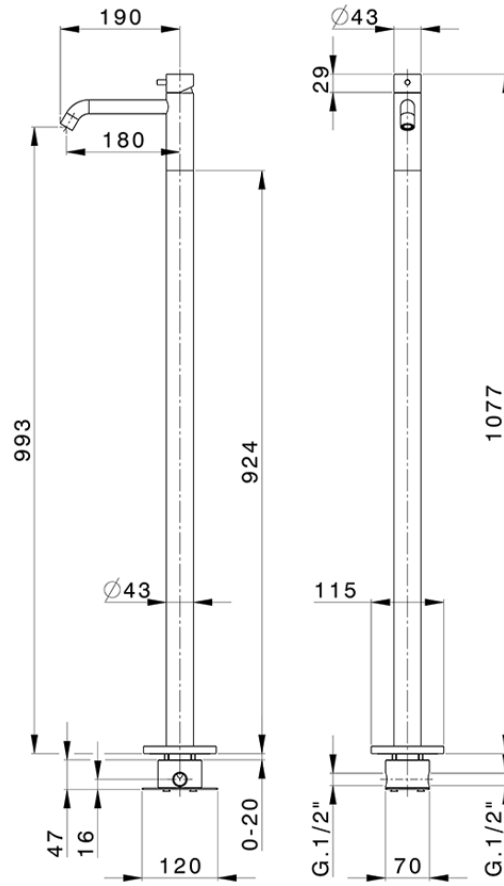

Miscelatore monocomando lavabo a pavimento LYNOX_LX004510

LX004514

<https://huberitalia.com/miscelatore-monocomando-lavabo-a-pavimento-lynox-lx004510>

2024-11-23