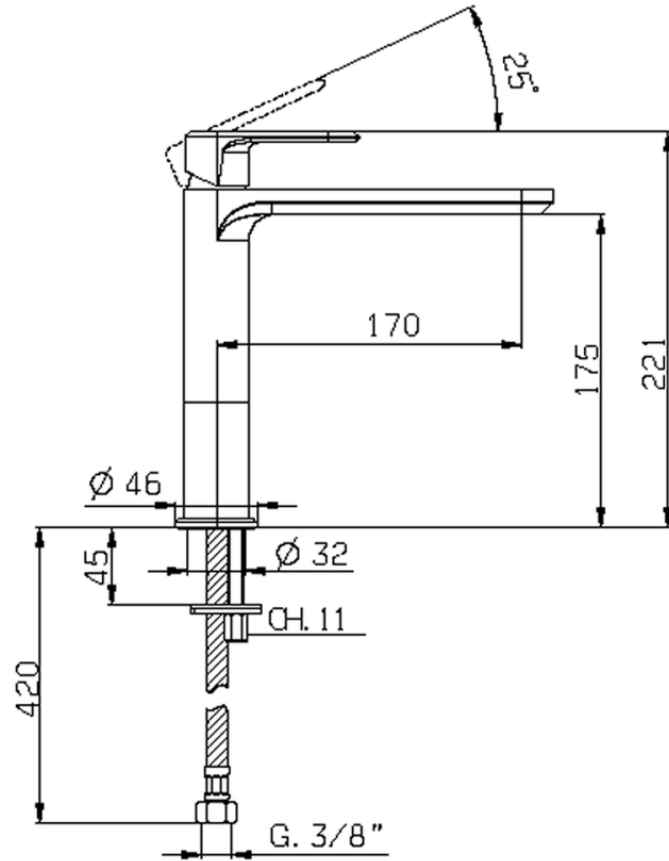

Miscelatore monocomando lavabo medio LEVITY_LY001500

LY001500

<https://www.huberitalia.com/miscelatore-monocomando-lavabo-medio-levity-ly001500>

2025-02-23