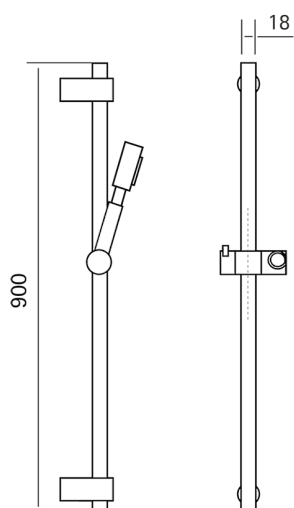

Completo doccia saliscendi Lynox LYNOX_SS010630

MODELLO **SS010630**

Completo doccia saliscendi Lynox, asta 90 cm con supporto scorrevole, doccetta monogetto ExtraLarge, flex inox 150 cm, Inox AISI 316L

FINITURE DISPONIBILI

D1 D1 Inox Spazzolato

CARATTERISTICHE

2024-12-22