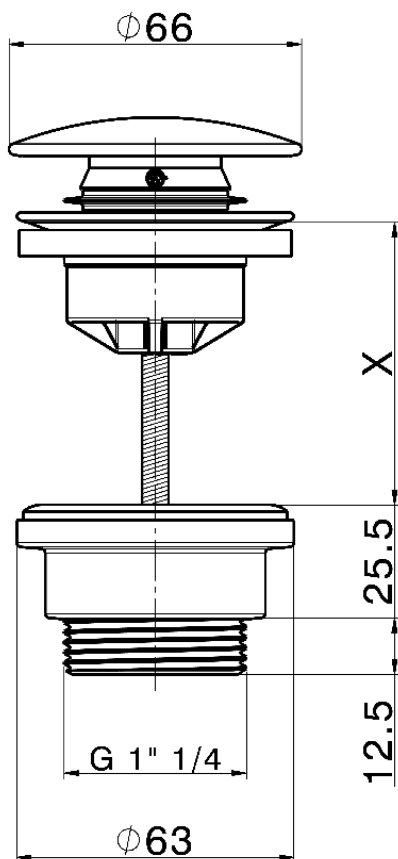

Piletta click-clack 1"1/4 per lavabo COMPLEMENTI\_ZB001790

$X = 0-63$  mm. MAX

$X = 63-103$  mm. MAX