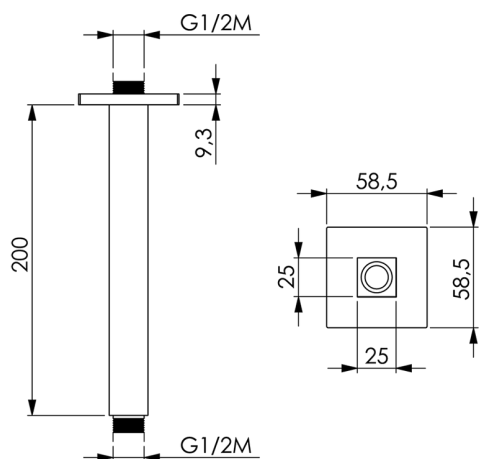

Braccio doccia a soffitto SHOWER_SS013350

MODELLO **SS013350**

Braccio doccia a soffitto, 25x25x200 mm, Ottone

FINITURE DISPONIBILI

CARATTERISTICHE

2024-12-04