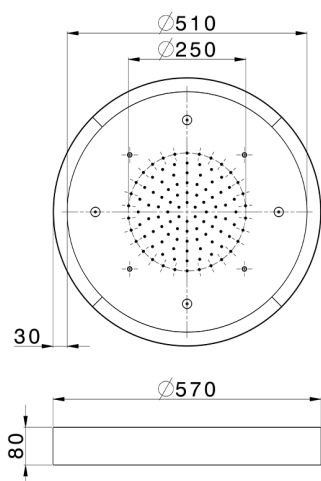

## Soffione a soffitto con cromoterapia Ø 570 mm ZEN\_ZS1C0170

MODELLO **ZS1C0170**

Soffione a soffitto con cromoterapia Ø 570 mm, con carter esterno bianco, funzioni pioggia, nebulizzazione, cromoterapia, con comando wireless, acciaio inox AISI 304