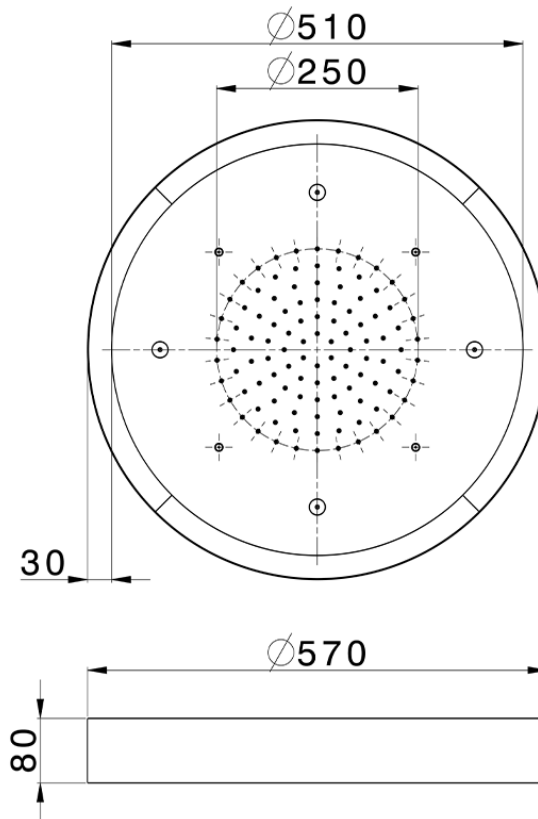

Soffione a soffitto con cromoterapia Ø 570 mm ZEN_ZS1C0170

ZS1C0170

<https://www.huberitalia.com/soffione-a-soffitto-con-cromoterapia-o-570-mm-zen-zs1c0170>

2024-12-22