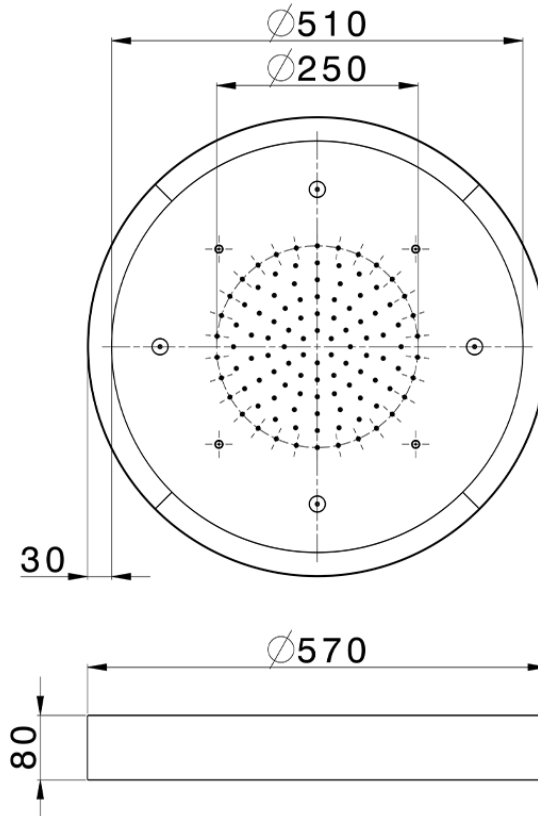

## Soffione a soffitto con cromoterapia Ø 570 mm ZEN\_ZS1C0170

ZS1C0170

<https://www.huberitalia.com/soffione-a-soffitto-con-cromoterapia-o-570-mm-zen-zs1c0170>

2024-12-22