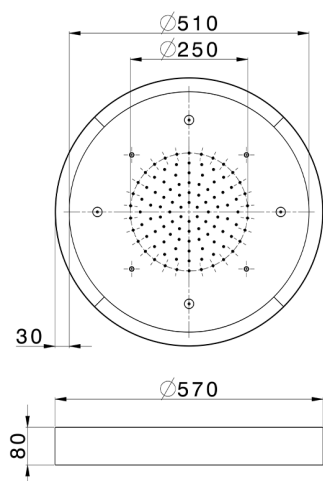

Soffione a soffitto con cromoterapia Ø 570 mm ZEN_ZS1C0170

MODELLO **ZS1C0170**

Soffione a soffitto con cromoterapia Ø 570 mm, con carter esterno bianco, funzioni pioggia, nebulizzazione, cromoterapia, con comando wireless, acciaio inox AISI 304