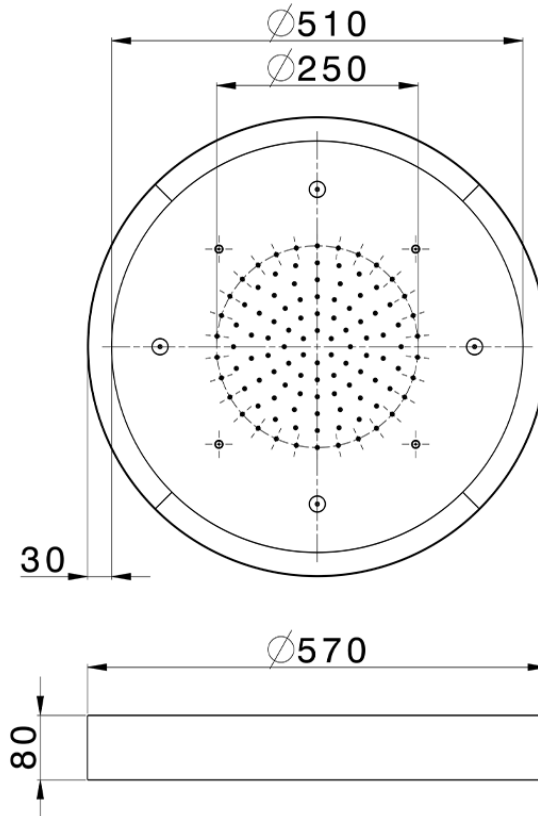

Soffione a soffitto con cromoterapia Ø 570 mm ZEN_ZS1C0170

ZS1C0170

<https://huberitalia.com/soffione-a-soffitto-con-cromoterapia-o-570-mm-zen-zs1c0170>

2024-12-04