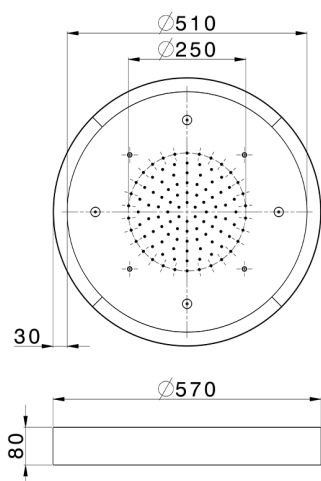

Soffione a soffitto con cromoterapia Ø 570 mm ZEN_ZS1C0170

MODELLO **ZS1C0170**

Soffione a soffitto con cromoterapia Ø 570 mm, con carter esterno bianco, funzioni pioggia, nebulizzazione, cromoterapia, con comando wireless, acciaio inox AISI 304