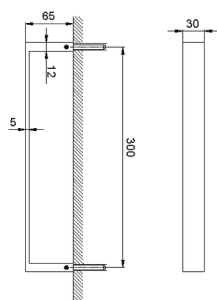

Porta salviette ACCESSORI BAGNO_SQ090104

MODELLO **SQ090104**

Porta salviette

FINITURE DISPONIBILI

-  **21** 21 Cromo
-  **2B** 2B Nichel Lucido
-  **2F** 2F Nichel Spazzolato
-  **2Q** 2Q Black Titanium
-  **40** 40 Nero Opaco
-  **4Q** 4Q Bianco Opaco