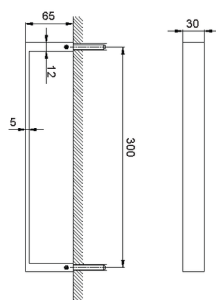

## Porta salviette ACCESSORI BAGNO\_SQ090104

MODELLO **SQ090104**

Porta salviette

FINITURE DISPONIBILI

- 
**21** 21 Cromo
- 
**2B** 2B Nichel Lucido
- 
**2F** 2F Nichel Spazzolato
- 
**2Q** 2Q Black Titanium
- 
**40** 40 Nero Opaco
- 
**4Q** 4Q Bianco Opaco