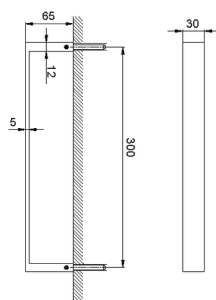

Porta salviette ACCESSORI BAGNO_SQ090104

MODELLO **SQ090104**

Porta salviette

FINITURE DISPONIBILI

- 
21 21 Cromo
- 
2B 2B Nichel Lucido
- 
2F 2F Nichel Spazzolato
- 
2Q 2Q Black Titanium
- 
40 40 Nero Opaco
- 
4Q 4Q Bianco Opaco