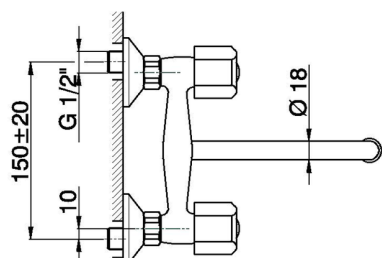

Miscelatore lavello a parete EVA_EV000400

MODELLO **EV000400**

Miscelatore lavello a parete, bocca girevole, senza maniglie

FINITURE DISPONIBILI

CARATTERISTICHE

2024-11-21