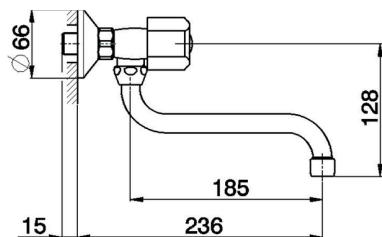

Miscelatore lavello a parete EVA_EV000400

MODELLO **EV000400**

Miscelatore lavello a parete, bocca girevole, senza maniglie

FINITURE DISPONIBILI

CARATTERISTICHE

2024-11-21