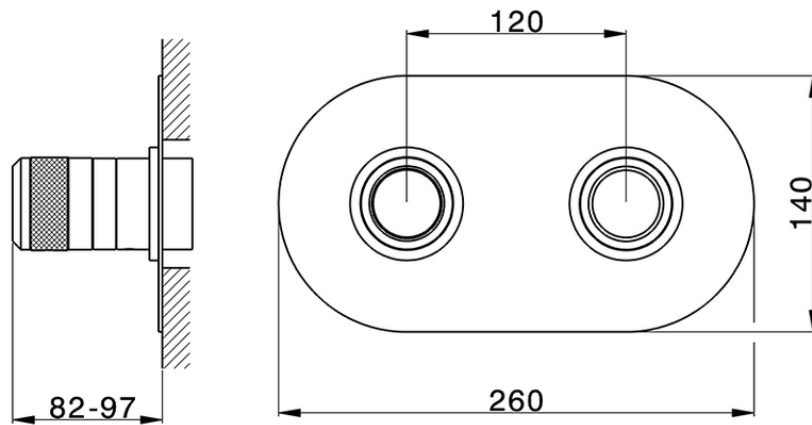

Parte esterna termostatico doccia incasso 2 uscite CHRONOS_CR019140

CR019140

<https://huberitalia.com/parte-esterna-termostatico-doccia-incasso-2-uscite-chronos-cr019140>

ZB019140

<https://huberitalia.com/parte-incasso-termostatico-doccia-2-uscite-incasso-zb019140>