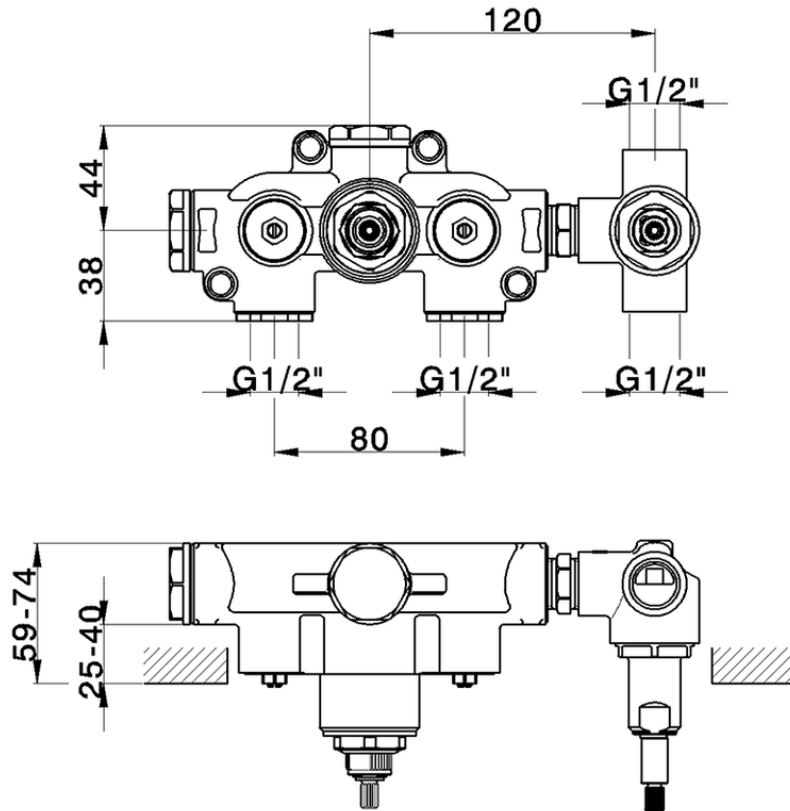

Parte esterna termostatico doccia incasso 2 uscite CHRONOS_CR019140

CR019140

<https://huberitalia.com/parte-esterna-termostatico-doccia-incasso-2-uscite-chronos-cr019140>

ZB019140

<https://huberitalia.com/parte-incasso-termostatico-doccia-2-uscite-incasso-zb019140>