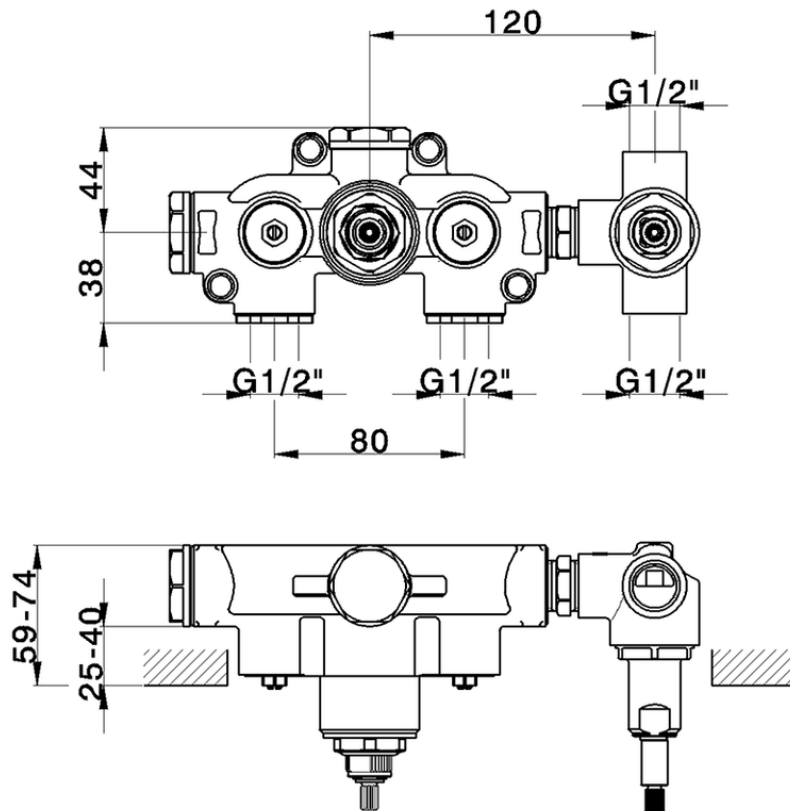

## Parte esterna termostatico doccia incasso 2 uscite CHRONOS\_CR019140

CR019140

<https://huberitalia.com/parte-esterna-termostatico-doccia-incasso-2-uscite-chronos-cr019140>

ZB019140

<https://huberitalia.com/parte-incasso-termostatico-doccia-2-uscite-incasso-zb019140>