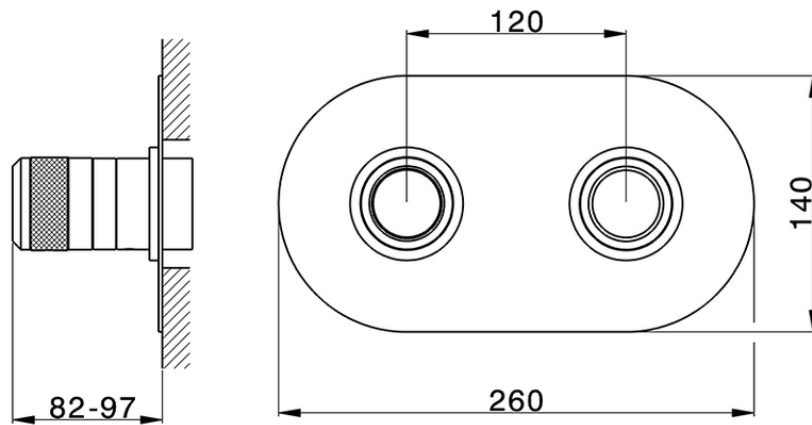

## Parte esterna termostatico doccia incasso 2 uscite CHRONOS\_CR019140

CR019140

<https://huberitalia.com/parte-esterna-termostatico-doccia-incasso-2-uscite-chronos-cr019140>

ZB019140

<https://huberitalia.com/parte-incasso-termostatico-doccia-2-uscite-incasso-zb019140>