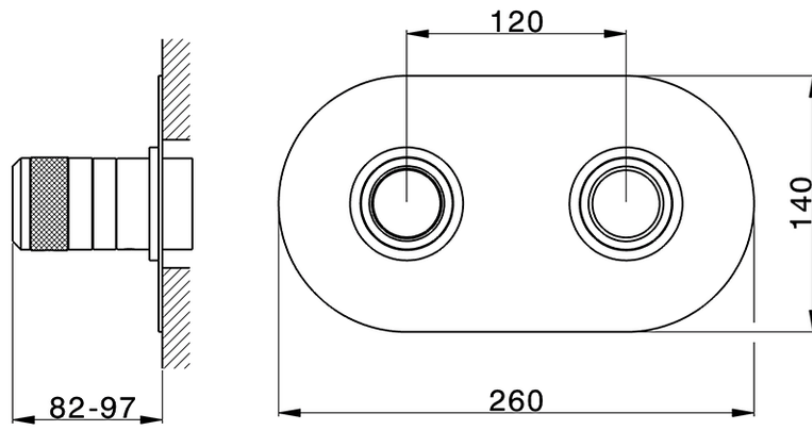

Parte esterna termostatico doccia incasso 2 uscite CHRONOS_CR019140

CR019140

<https://huberitalia.com/parte-esterna-termostatico-doccia-incasso-2-uscite-chronos-cr019140>

ZB019140

<https://huberitalia.com/parte-incasso-termostatico-doccia-2-uscite-incasso-zb019140>