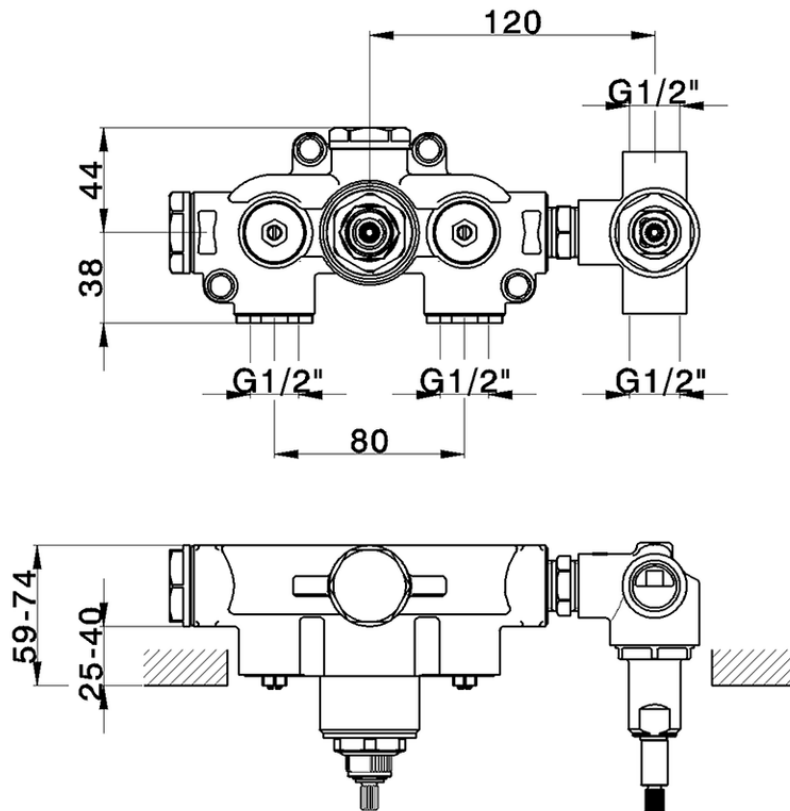

Parte esterna termostatico doccia incasso 2 uscite CHRONOS_CR019140

CR019140

<https://huberitalia.com/parte-esterna-termostatico-doccia-incasso-2-uscite-chronos-cr019140>

ZB019140

<https://huberitalia.com/parte-incasso-termostatico-doccia-2-uscite-incasso-zb019140>