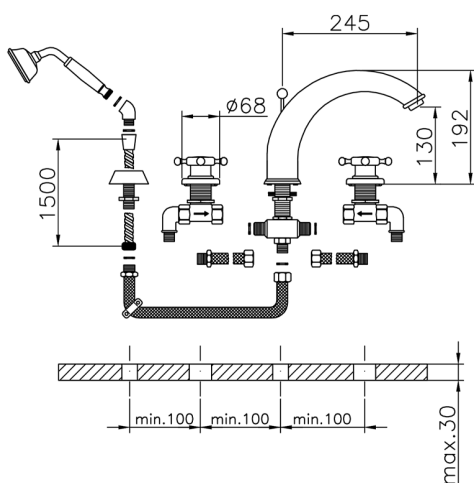

Miscelatore bordo vasca 4 fori VICTORIAN_VT000260

MODELLO **VT000260**

Miscelatore bordo vasca 4 fori,deviatore 2 uscite,doccetta monogetto Classica in Ottone D.78 mm,flessibile estraibile 150 cm

FINITURE DISPONIBILI

-  **21** 21 Cromo
-  **27** 27 Vecchio Bronzo
-  **2A** 2A Nichel Satinato Spazzolato
-  **2G** 2G Oro Antico
-  **2W** 2W Oro Spazzolato

CARATTERISTICHE

Miscelatore bordo vasca 4 fori VICTORIAN_VT000260

VT000260

<https://www.huberitalia.com/miscelatore-bordo-vasca-4-fori-victorian-vt000260>

2025-02-05