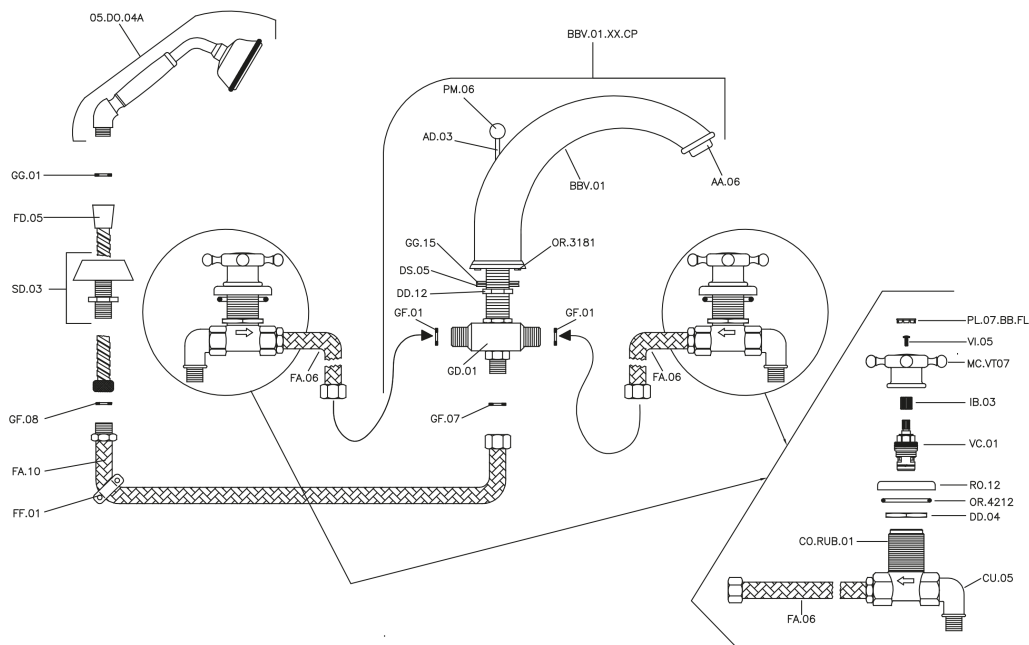

Miscelatore bordo vasca 4 fori VICTORIAN_VT000260

MODELLO **VT000260**

Miscelatore bordo vasca 4 fori,deviatore 2 uscite,doccetta monogetto Classica in Ottone D.78 mm,flessibile estraibile 150 cm

FINITURE DISPONIBILI

-  **21** 21 Cromo
-  **27** 27 Vecchio Bronzo
-  **2A** 2A Nichel Satinato Spazzolato
-  **2G** 2G Oro Antico
-  **2W** 2W Oro Spazzolato

CARATTERISTICHE

Miscelatore bordo vasca 4 fori VICTORIAN_VT000260

VT000260

<https://www.huberitalia.com/miscelatore-bordo-vasca-4-fori-victorian-vt000260>

2025-01-05