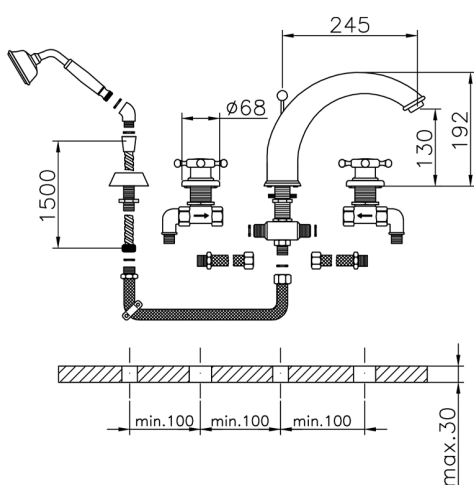

Miscelatore bordo vasca 4 fori VICTORIAN_VT000260

MODELLO **VT000260**

Miscelatore bordo vasca 4 fori,deviatore 2 uscite,doccetta monogetto Classica in Ottone D.78 mm,flessibile estraibile 150 cm

FINITURE DISPONIBILI

-  **21** 21 Cromo
-  **27** 27 Vecchio Bronzo
-  **2A** 2A Nichel Satinato Spazzolato
-  **2G** 2G Oro Antico
-  **2W** 2W Oro Spazzolato

CARATTERISTICHE

Miscelatore bordo vasca 4 fori VICTORIAN_VT000260

VT000260

<https://www.huberitalia.com/miscelatore-bordo-vasca-4-fori-victorian-vt000260>

2025-01-05