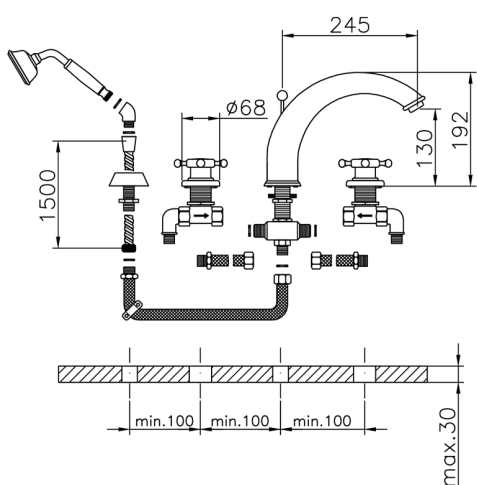

Miscelatore bordo vasca 4 fori VICTORIAN_VT000260

MODELLO **VT000260**

Miscelatore bordo vasca 4 fori,deviatore 2 uscite,doccetta monogetto Classica in Ottone D.78 mm,flessibile estraibile 150 cm

FINITURE DISPONIBILI

-  **21** 21 Cromo
-  **27** 27 Vecchio Bronzo
-  **2A** 2A Nichel Satinato Spazzolato
-  **2G** 2G Oro Antico
-  **2W** 2W Oro Spazzolato

CARATTERISTICHE

Miscelatore bordo vasca 4 fori VICTORIAN_VT000260

VT000260

<https://www.huberitalia.com/miscelatore-bordo-vasca-4-fori-victorian-vt000260>

2025-01-02