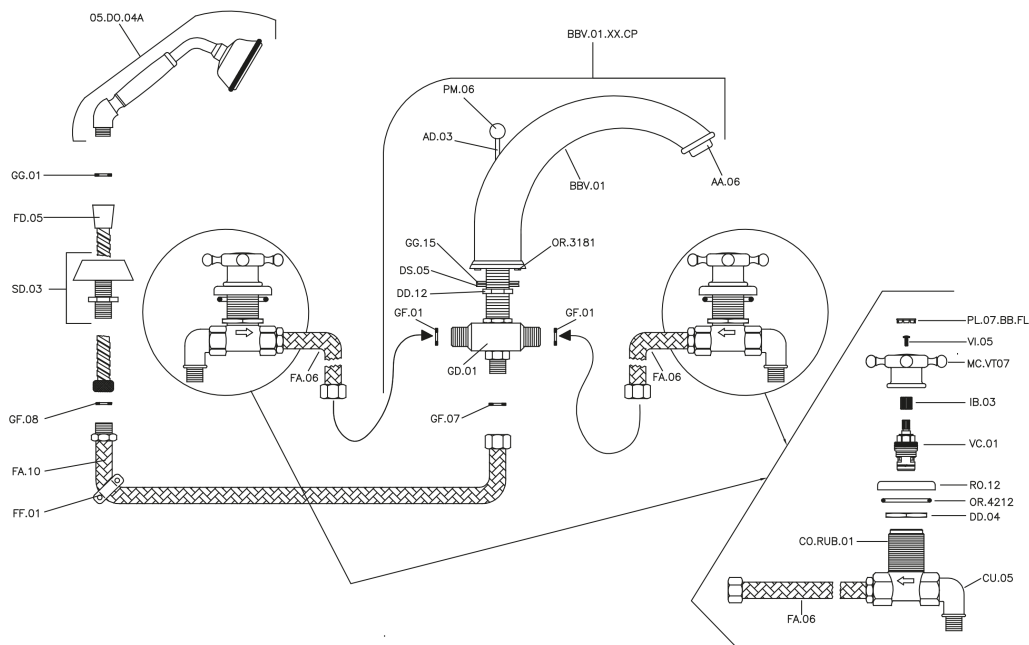

Miscelatore bordo vasca 4 fori VICTORIAN_VT000260

MODELLO **VT000260**

Miscelatore bordo vasca 4 fori,deviatore 2 uscite,doccetta monogetto Classica in Ottone D.78 mm,flessibile estraibile 150 cm

FINITURE DISPONIBILI

-  **21** 21 Cromo
-  **27** 27 Vecchio Bronzo
-  **2A** 2A Nichel Satinato Spazzolato
-  **2G** 2G Oro Antico
-  **2W** 2W Oro Spazzolato

CARATTERISTICHE

Miscelatore bordo vasca 4 fori VICTORIAN_VT000260

VT000260

<https://www.huberitalia.com/miscelatore-bordo-vasca-4-fori-victorian-vt000260>

2025-01-02