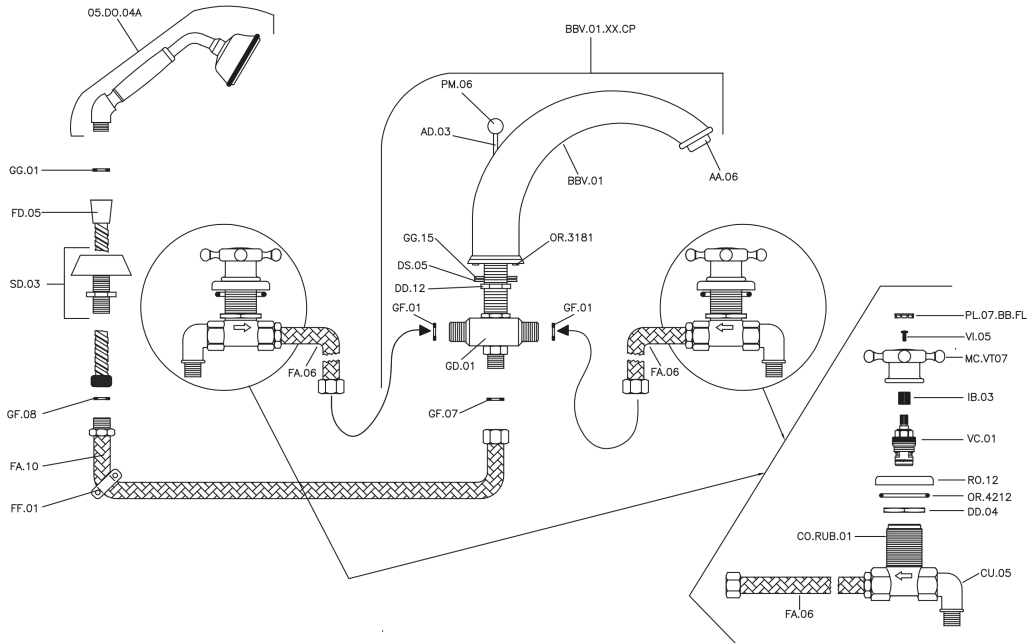

## Miscelatore bordo vasca 4 fori VICTORIAN\_VT000260

MODELLO **VT000260**

Miscelatore bordo vasca 4 fori,deviatore 2 uscite,doccetta monogetto Classica in Ottone D.78 mm,flessibile estraibile 150 cm

## Miscelatore bordo vasca 4 fori VICTORIAN\_VT000260

VT000260

<https://www.huberitalia.com/miscelatore-bordo-vasca-4-fori-victorian-vt000260>

2025-01-05