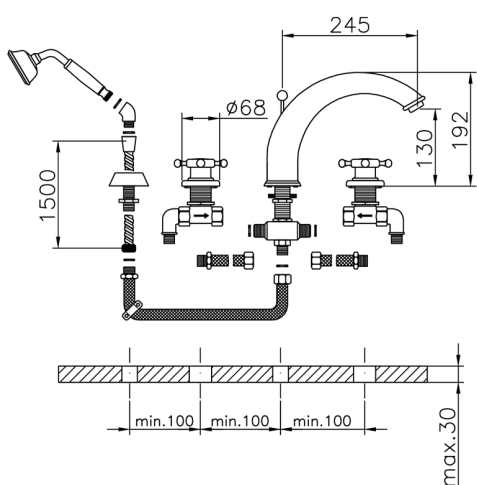

Miscelatore bordo vasca 4 fori VICTORIAN_VT000260

MODELLO **VT000260**

Miscelatore bordo vasca 4 fori,deviatore 2 uscite,doccetta monogetto Classica in Ottone D.78 mm,flessibile estraibile 150 cm

FINITURE DISPONIBILI

-  **21** 21 Cromo
-  **27** 27 Vecchio Bronzo
-  **2A** 2A Nichel Satinato Spazzolato
-  **2G** 2G Oro Antico
-  **2W** 2W Oro Spazzolato

CARATTERISTICHE

Miscelatore bordo vasca 4 fori VICTORIAN_VT000260

VT000260

<https://www.huberitalia.com/miscelatore-bordo-vasca-4-fori-victorian-vt000260>

2025-02-05