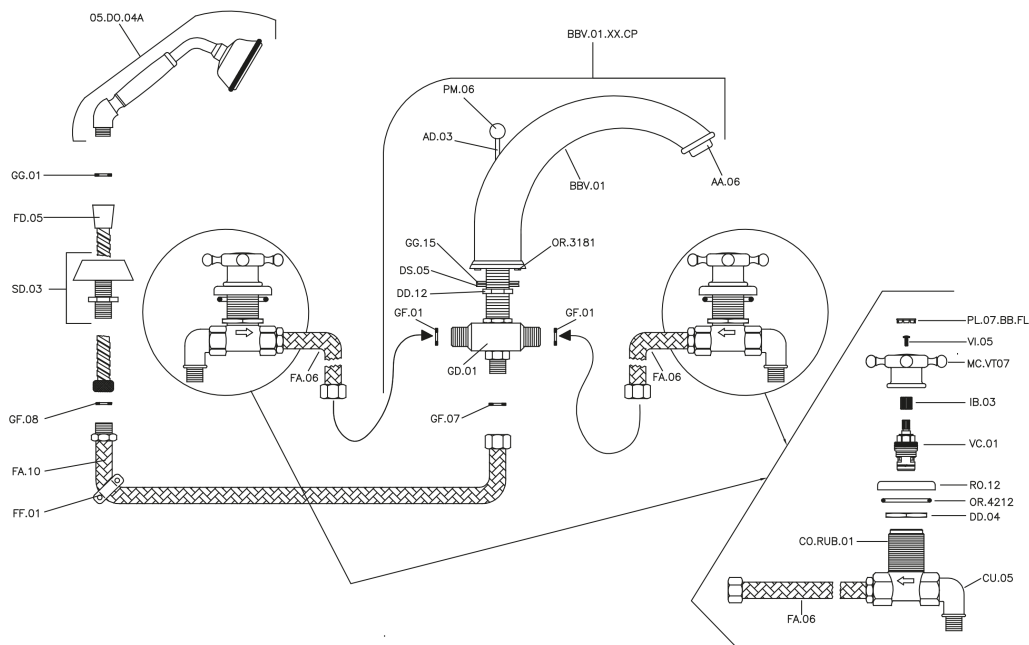

Miscelatore bordo vasca 4 fori VICTORIAN_VT000260

MODELLO **VT000260**

Miscelatore bordo vasca 4 fori,deviatore 2 uscite,doccetta monogetto Classica in Ottone D.78 mm,flessibile estraibile 150 cm

FINITURE DISPONIBILI

-  **21** 21 Cromo
-  **27** 27 Vecchio Bronzo
-  **2A** 2A Nichel Satinato Spazzolato
-  **2G** 2G Oro Antico
-  **2W** 2W Oro Spazzolato

CARATTERISTICHE

Miscelatore bordo vasca 4 fori VICTORIAN_VT000260

VT000260

<https://www.huberitalia.com/miscelatore-bordo-vasca-4-fori-victorian-vt000260>

2025-02-05