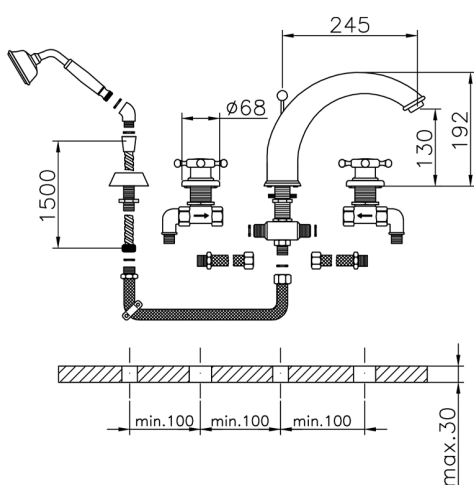

FINITURE DISPONIBILI

- **21** 21 Cromo
- **27** 27 Vecchio Bronzo
- **2A** 2A Nichel Satinato Spazzolato
- **2G** 2G Oro Antico
- **2W** 2W Oro Spazzolato