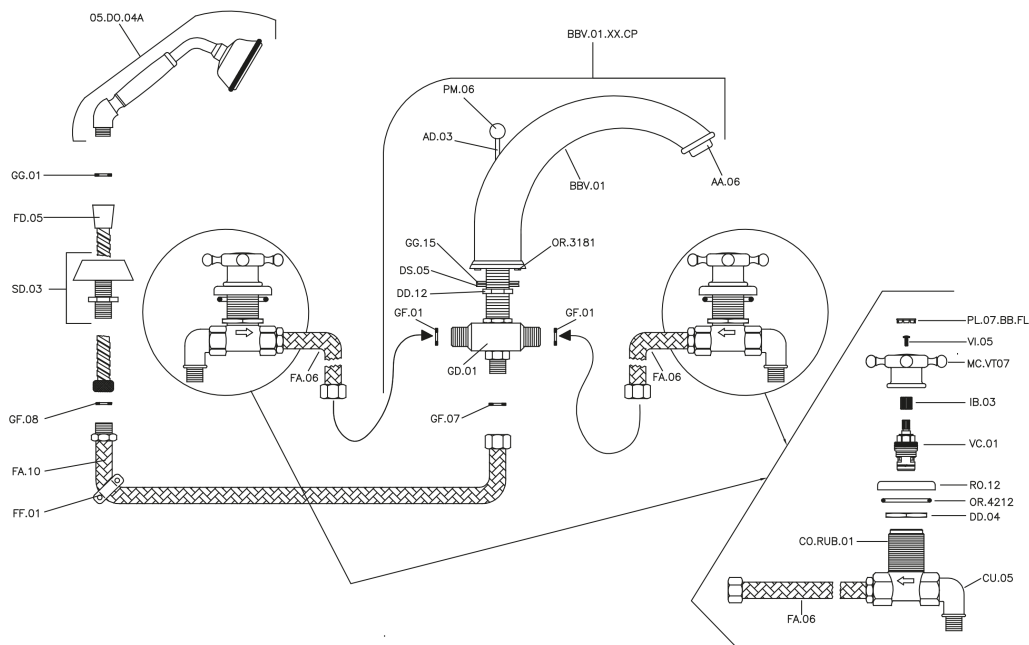

## Miscelatore bordo vasca 4 fori VICTORIAN\_VT000260

MODELLO **VT000260**

Miscelatore bordo vasca 4 fori,deviatore 2 uscite,doccetta monogetto Classica in Ottone D.78 mm,flessibile estraibile 150 cm

## Miscelatore bordo vasca 4 fori VICTORIAN\_VT000260

VT000260

<https://www.huberitalia.com/miscelatore-bordo-vasca-4-fori-victorian-vt000260>

2025-01-05