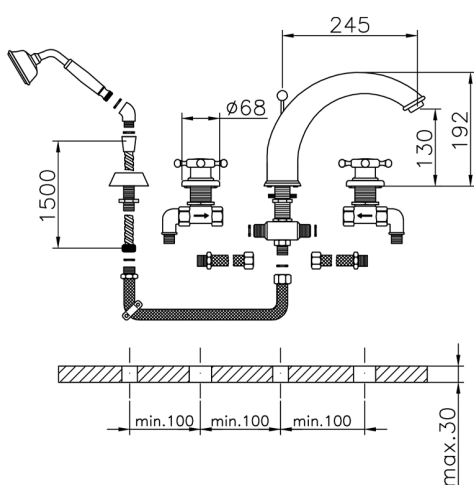

Miscelatore bordo vasca 4 fori VICTORIAN_VT000260

MODELLO **VT000260**

Miscelatore bordo vasca 4 fori,deviatore 2 uscite,doccetta monogetto Classica in Ottone D.78 mm,flessibile estraibile 150 cm

FINITURE DISPONIBILI

-  **21** 21 Cromo
-  **27** 27 Vecchio Bronzo
-  **2A** 2A Nichel Satinato Spazzolato
-  **2G** 2G Oro Antico
-  **2W** 2W Oro Spazzolato

CARATTERISTICHE

Miscelatore bordo vasca 4 fori VICTORIAN_VT000260

VT000260

<https://www.huberitalia.com/miscelatore-bordo-vasca-4-fori-victorian-vt000260>

2025-02-05