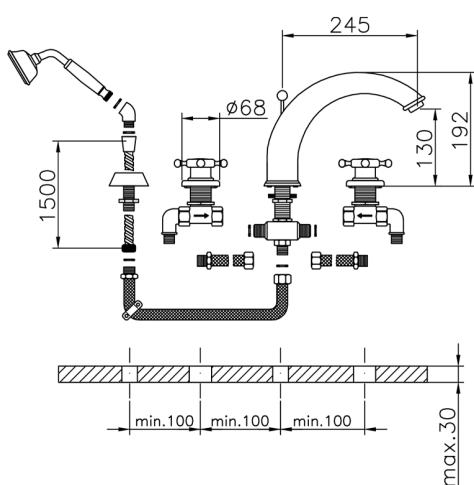

Miscelatore bordo vasca 4 fori VICTORIAN_VT000260

MODELLO **VT000260**

Miscelatore bordo vasca 4 fori,deviatore 2 uscite,doccetta monogetto Classica in Ottone D.78 mm,flessibile estraibile 150 cm

FINITURE DISPONIBILI

-  **21** 21 Cromo
-  **27** 27 Vecchio Bronzo
-  **2A** 2A Nichel Satinato Spazzolato
-  **2G** 2G Oro Antico
-  **2W** 2W Oro Spazzolato

CARATTERISTICHE