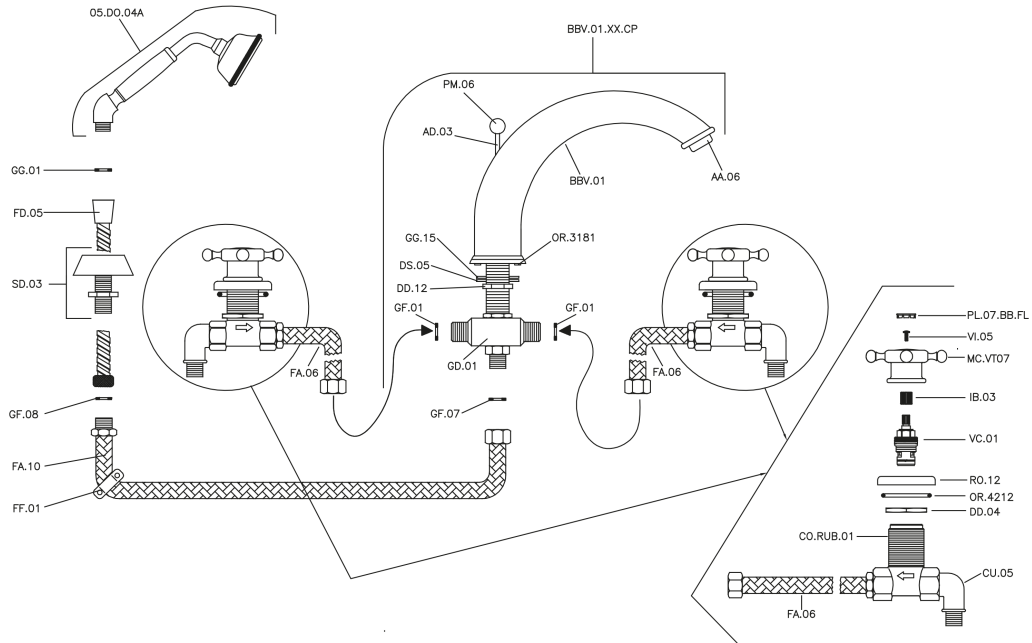

Miscelatore bordo vasca 4 fori VICTORIAN_VT000260

MODELLO **VT000260**

Miscelatore bordo vasca 4 fori, deviatore 2 uscite, doccetta monogetto Classica in Ottone D.78 mm, flessibile estraibile 150 cm

FINITURE DISPONIBILI

-  **21** 21 Cromo
-  **27** 27 Vecchio Bronzo
-  **2A** 2A Nichel Satinato Spazzolato
-  **2G** 2G Oro Antico
-  **2W** 2W Oro Spazzolato

CARATTERISTICHE

Miscelatore bordo vasca 4 fori VICTORIAN_VT000260

VT000260

<https://www.huberitalia.com/miscelatore-bordo-vasca-4-fori-victorian-vt000260>

2025-02-05