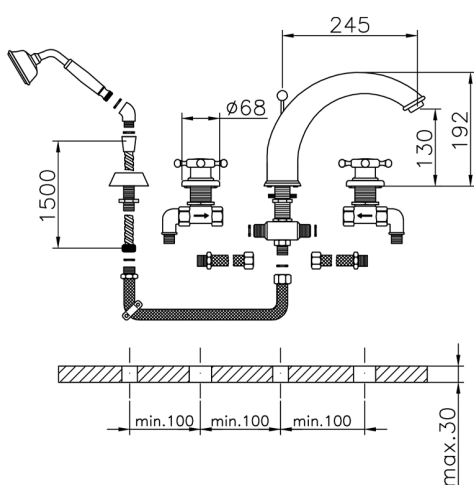

Miscelatore bordo vasca 4 fori VICTORIAN_VT000260

MODELLO **VT000260**

Miscelatore bordo vasca 4 fori, deviatore 2 uscite, doccetta monogetto Classica in Ottone D.78 mm, flessibile estraibile 150 cm

FINITURE DISPONIBILI

-  **21** 21 Cromo
-  **27** 27 Vecchio Bronzo
-  **2A** 2A Nichel Satinato Spazzolato
-  **2G** 2G Oro Antico
-  **2W** 2W Oro Spazzolato

CARATTERISTICHE

Miscelatore bordo vasca 4 fori VICTORIAN_VT000260

VT000260

<https://www.huberitalia.com/miscelatore-bordo-vasca-4-fori-victorian-vt000260>

2025-02-05