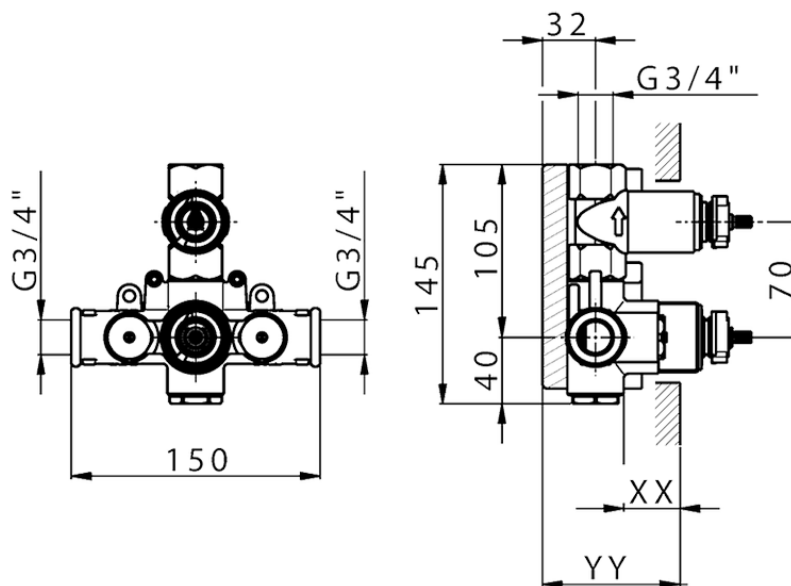

Parte esterna termostatico doccia incasso 1 uscita SOFT_SF007300

SF007300

<https://www.huberitalia.com/parte-esterna-termostatico-doccia-incasso-1-uscita-soft-sf007300>

Piastra/Plate/Plaque/Platte/Placa

2-3mm: XX 25-40 YY 76-91

10 mm: XX 16-31 YY 65-80

ZB007361

<https://www.huberitalia.com/parte-incasso-termostatico-doccia-1-uscita-incasso-zb007361>

Piastra/Plate/Plaque/Platte/Placa

2-3mm: XX 25-40 YY 76-91

10 mm: XX 16-31 YY 65-80

ZB007301

<https://www.huberitalia.com/parte-incasso-termostatico-doccia-1-uscita-incasso-zb007301>

2024-12-22