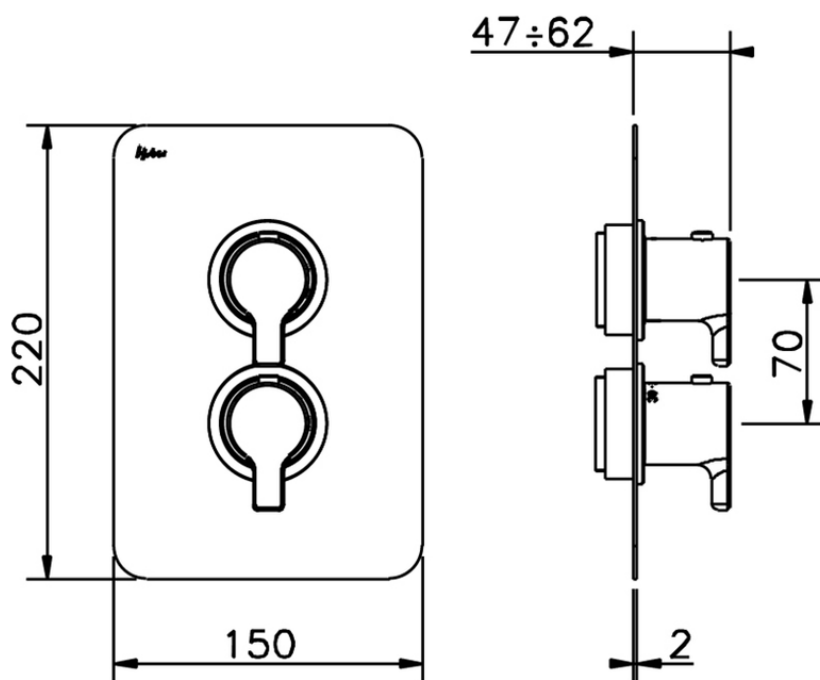

Parte esterna termostatico doccia incasso 1 uscita SOFT_SF007300

SF007300

<https://www.huberitalia.com/parte-esterna-termostatico-doccia-incasso-1-uscita-soft-sf007300>

Piastra/Plate/Plaque/Platte/Placa

2-3mm: XX 25-40 YY 76-91

10 mm: XX 16-31 YY 65-80

ZB007361

<https://www.huberitalia.com/parte-incasso-termostatico-doccia-1-uscita-incasso-zb007361>

Piastra/Plate/Plaque/Platte/Placa

2-3mm: XX 25-40 YY 76-91

10 mm: XX 16-31 YY 65-80

ZB007301

<https://www.huberitalia.com/parte-incasso-termostatico-doccia-1-uscita-incasso-zb007301>

2024-12-22