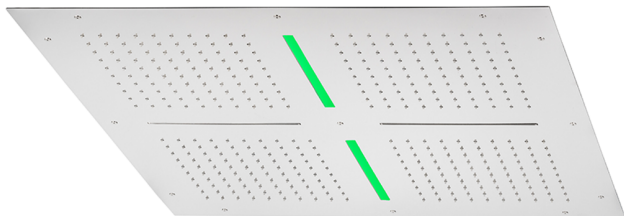

Soffione a soffitto con cromoterapia 800x800 mm ZEN_ZS1C0100

MODELLO **ZS1C0100**

Soffione a soffitto con cromoterapia 800x800 mm, funzioni 4 uscite pioggia, funzioni 2 cascate, cromoterapia, con radiocomando incluso, acciaio inox AISI 304

FINITURE DISPONIBILI

40 40 Nero Opaco

4Q 4Q Bianco Opaco

D1 D1 Inox Spazzolato

D2 D2 Inox Lucido

CARATTERISTICHE

2024-10-22