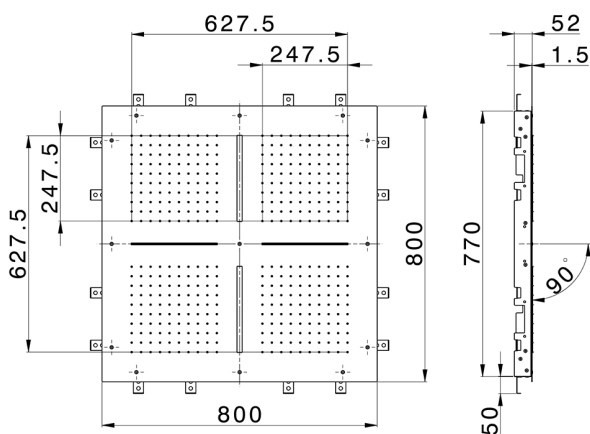

Soffione a soffitto con cromoterapia 800x800 mm ZEN_ZS1C0100

MODELLO **ZS1C0100**

Soffione a soffitto con cromoterapia 800x800 mm, funzioni 4 uscite pioggia, funzioni 2 cascate, cromoterapia, con radiocomando incluso, acciaio inox AISI 304

FINITURE DISPONIBILI

40 40 Nero Opaco

4Q 4Q Bianco Opaco

D1 D1 Inox Spazzolato

D2 D2 Inox Lucido

CARATTERISTICHE

2024-10-22