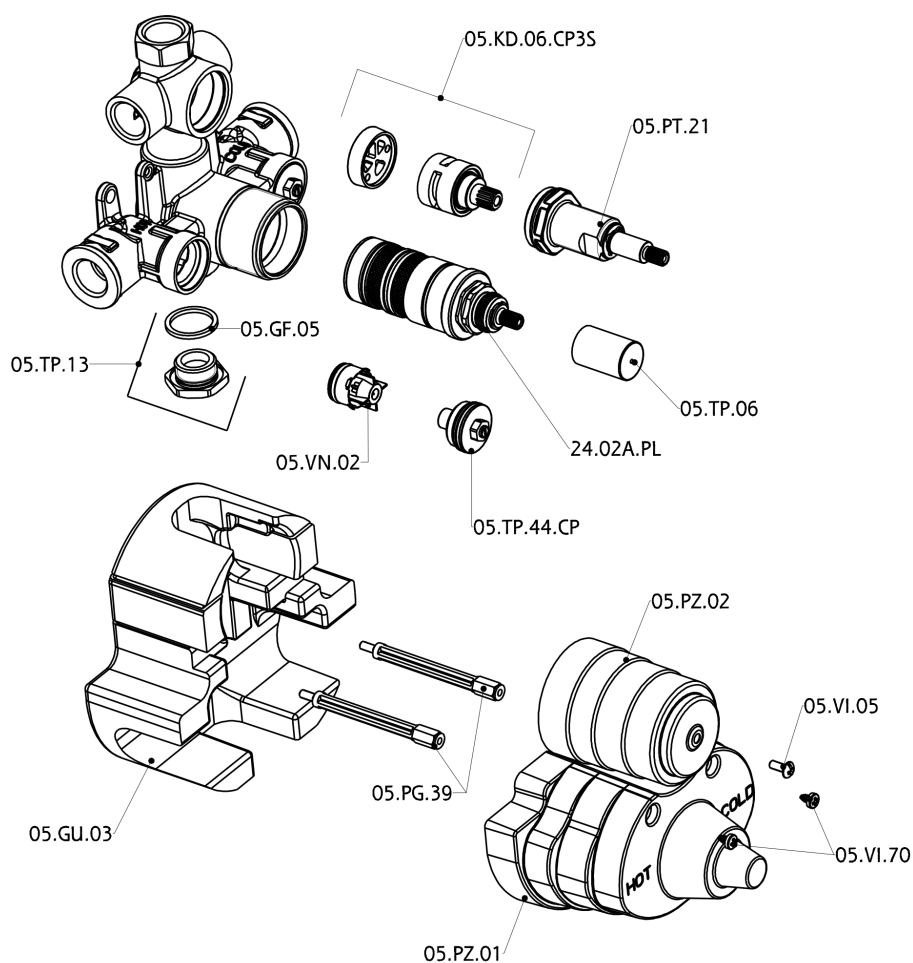

Parte esterna termostatico doccia incasso 3 uscite THERMO_DD018200

DD018200

<https://www.huberitalia.com/parte-esterna-termostatico-doccia-incasso-3-uscite-thermo-dd018200>

Parte incasso termostatico doccia 3 uscite INCASSO_ZB018201

ZB018201

<https://www.huberitalia.com/parte-incasso-termostatico-doccia-3-uscite-incasso-zb018201>

2025-01-21