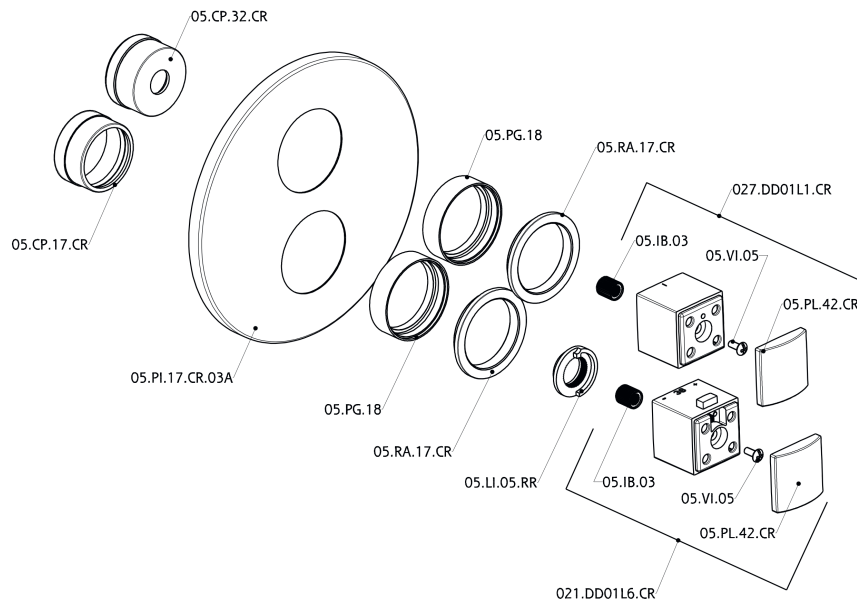

Parte esterna termostatico doccia incasso 3 uscite THERMO_DD018200

DD018200

<https://www.huberitalia.com/parte-esterna-termostatico-doccia-incasso-3-uscite-thermo-dd018200>

Parte incasso termostatico doccia 3 uscite INCASSO_ZB018201

ZB018201

<https://www.huberitalia.com/parte-incasso-termostatico-doccia-3-uscite-incasso-zb018201>

2025-01-21