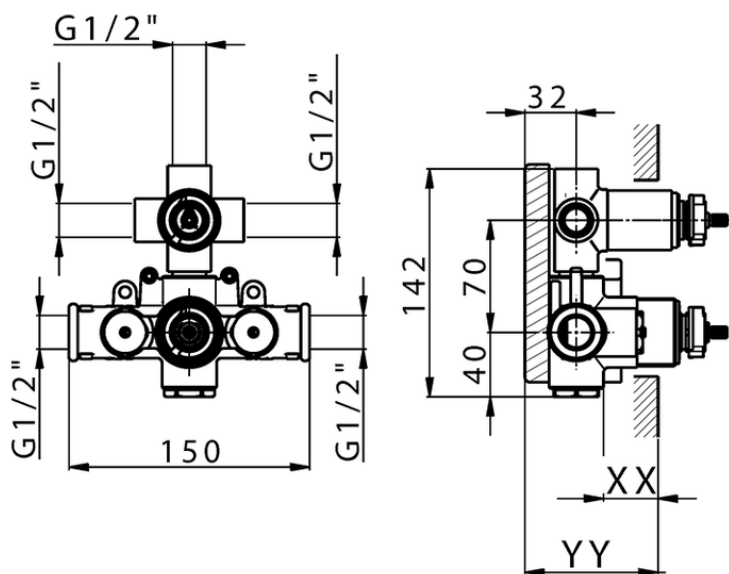

Parte esterna termostatico doccia incasso 3 uscite THERMO_DD018200

DD018200

<https://www.huberitalia.com/parte-esterna-termostatico-doccia-incasso-3-uscite-thermo-dd018200>

Piastra/Plate/Plaque/Platte/Placa

2-3mm: XX 25-40 YY 76-91

10 mm: XX 16-31 YY 65-80

ZB018201

<https://www.huberitalia.com/parte-incasso-termostatico-doccia-3-uscite-incasso-zb018201>

2025-01-21