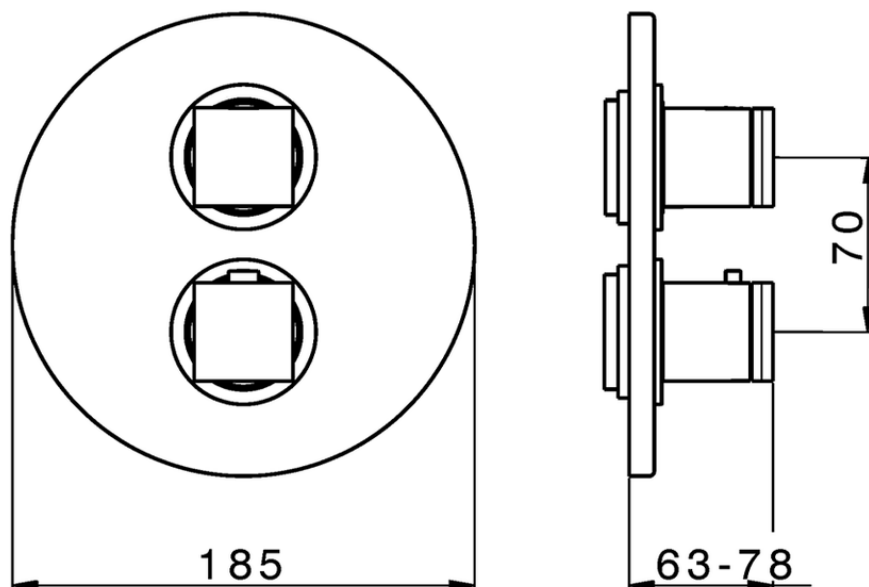

Parte esterna termostatico doccia incasso 3 uscite THERMO_DD018200

DD018200

<https://www.huberitalia.com/parte-esterna-termostatico-doccia-incasso-3-uscite-thermo-dd018200>

Piastra/Plate/Plaque/Platte/Placa

2-3mm: XX 25-40 YY 76-91

10 mm: XX 16-31 YY 65-80

ZB018201

<https://www.huberitalia.com/parte-incasso-termostatico-doccia-3-uscite-incasso-zb018201>

2025-01-21