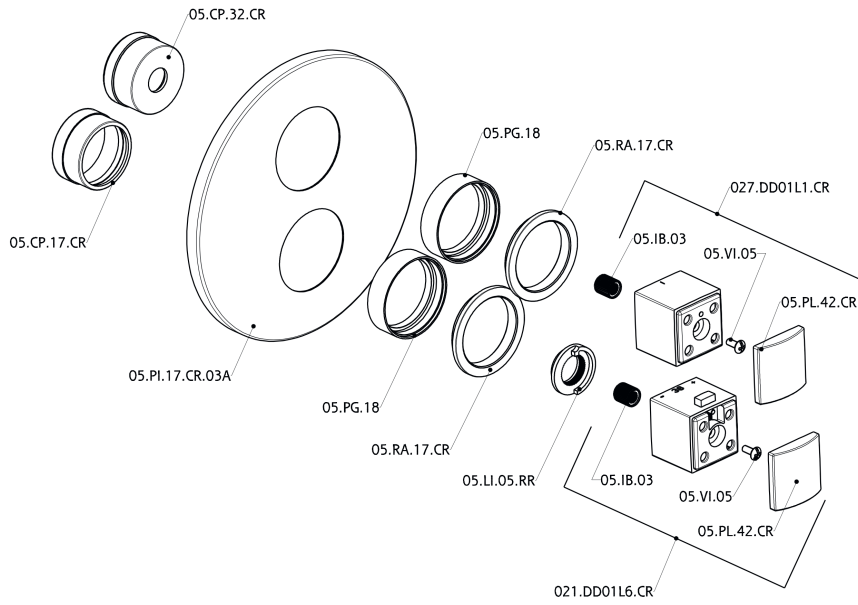

## Parte esterna termostatico doccia incasso 3 uscite THERMO\_DD018200

DD018200

<https://www.huberitalia.com/parte-esterna-termostatico-doccia-incasso-3-uscite-thermo-dd018200>

## Parte incasso termostatico doccia 3 uscite INCASSO\_ZB018201

ZB018201

<https://www.huberitalia.com/parte-incasso-termostatico-doccia-3-uscite-incasso-zb018201>

2024-12-22