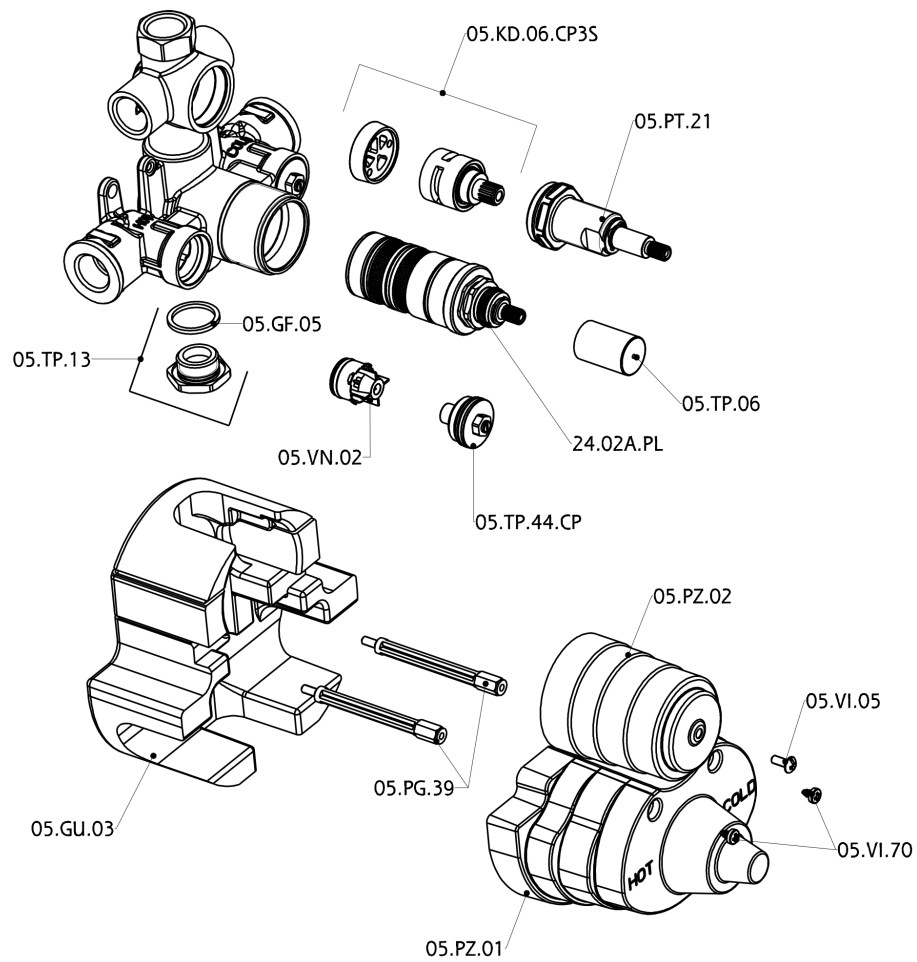

## Parte esterna termostatico doccia incasso 3 uscite THERMO\_DD018200

DD018200

<https://www.huberitalia.com/parte-esterna-termostatico-doccia-incasso-3-uscite-thermo-dd018200>

## Parte incasso termostatico doccia 3 uscite INCASSO\_ZB018201

ZB018201

<https://www.huberitalia.com/parte-incasso-termostatico-doccia-3-uscite-incasso-zb018201>

2024-12-22