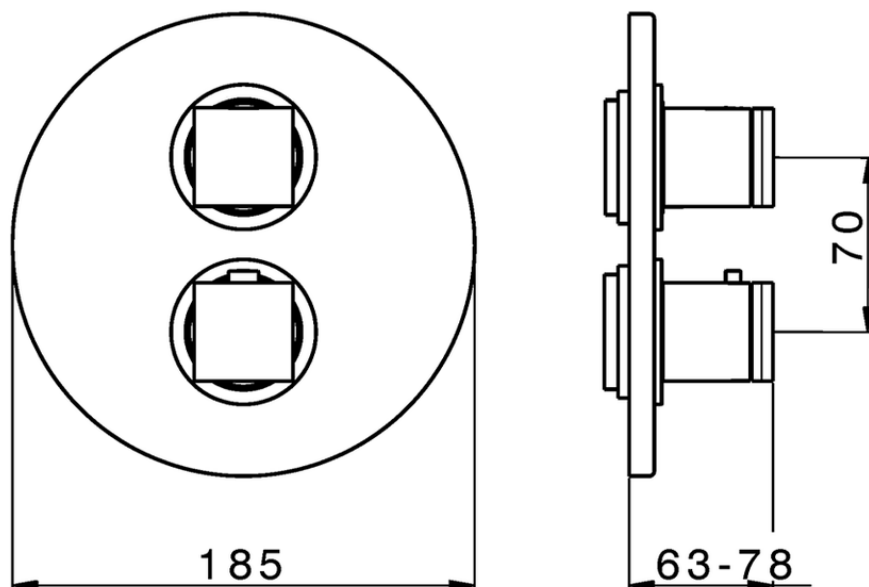

Parte esterna termostatico doccia incasso 3 uscite THERMO_DD018200

DD018200

<https://www.huberitalia.com/parte-esterna-termostatico-doccia-incasso-3-uscite-thermo-dd018200>

Piastra/Plate/Plaque/Platte/Placa

2-3mm: XX 25-40 YY 76-91

10 mm: XX 16-31 YY 65-80

ZB018201

<https://www.huberitalia.com/parte-incasso-termostatico-doccia-3-uscite-incasso-zb018201>

2024-12-22