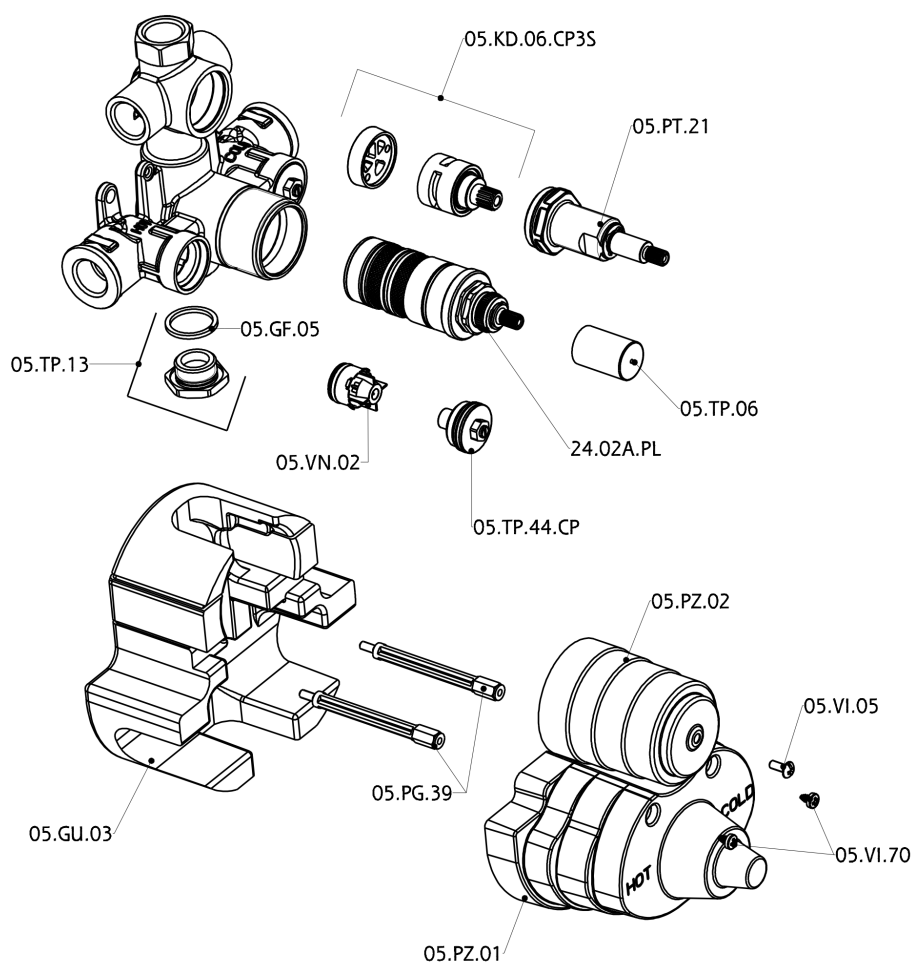

## Parte esterna termostatico doccia incasso 3 uscite THERMO\_DD018200

DD018200

<https://www.huberitalia.com/parte-esterna-termostatico-doccia-incasso-3-uscite-thermo-dd018200>

## Parte incasso termostatico doccia 3 uscite INCASSO\_ZB018201

ZB018201

<https://www.huberitalia.com/parte-incasso-termostatico-doccia-3-uscite-incasso-zb018201>

2025-01-22