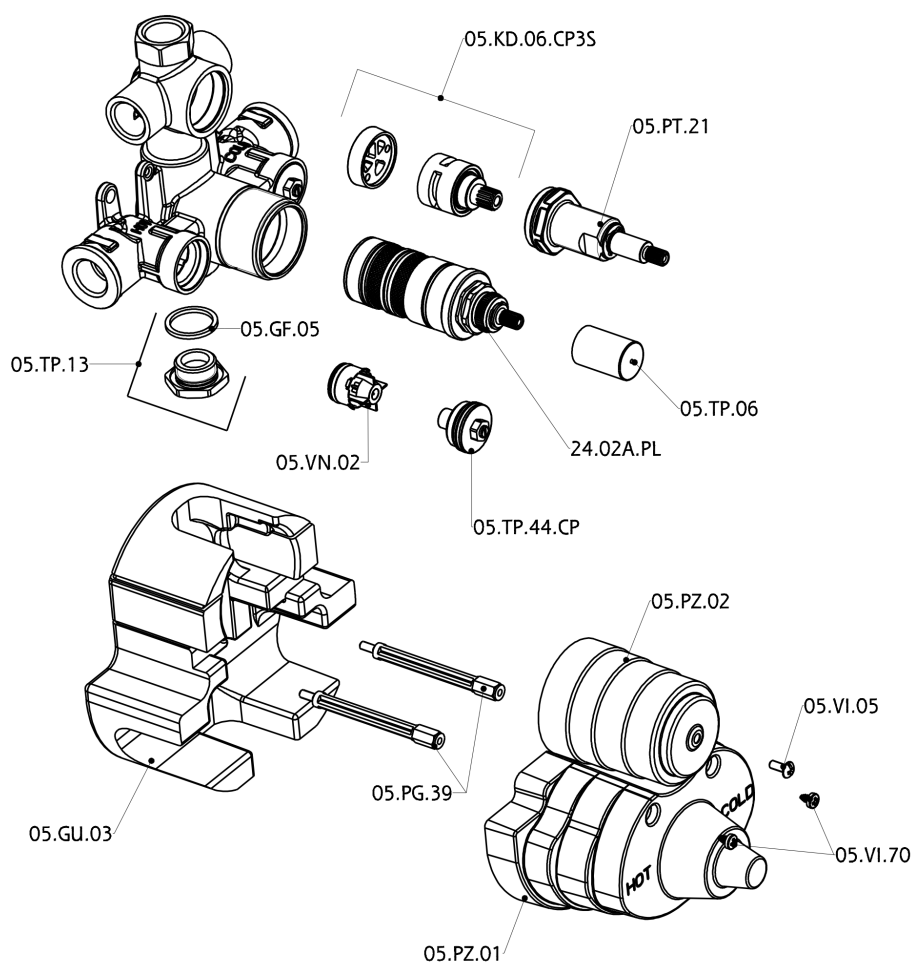

Parte esterna termostatico doccia incasso 3 uscite THERMO_DD018200

DD018200

<https://www.huberitalia.com/parte-esterna-termostatico-doccia-incasso-3-uscite-thermo-dd018200>

Parte incasso termostatico doccia 3 uscite INCASSO_ZB018201

ZB018201

<https://www.huberitalia.com/parte-incasso-termostatico-doccia-3-uscite-incasso-zb018201>

2024-12-22