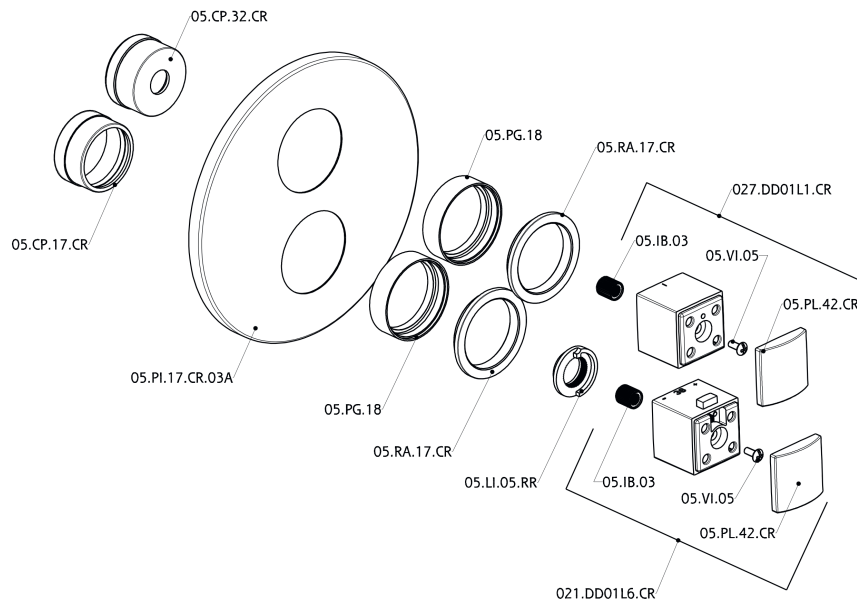

## Parte esterna termostatico doccia incasso 3 uscite THERMO\_DD018200

DD018200

<https://www.huberitalia.com/parte-esterna-termostatico-doccia-incasso-3-uscite-thermo-dd018200>

## Parte incasso termostatico doccia 3 uscite INCASSO\_ZB018201

ZB018201

<https://www.huberitalia.com/parte-incasso-termostatico-doccia-3-uscite-incasso-zb018201>

2025-01-22