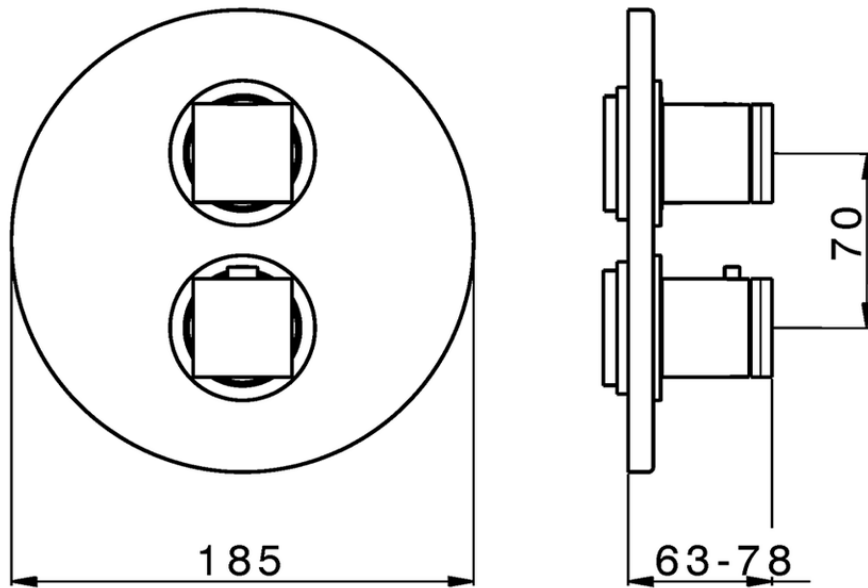

Parte esterna termostatico doccia incasso 3 uscite THERMO_DD018200

DD018200

<https://www.huberitalia.com/parte-esterna-termostatico-doccia-incasso-3-uscite-thermo-dd018200>

Piastra/Plate/Plaque/Platte/Placa

2-3mm: XX 25-40 YY 76-91

10 mm: XX 16-31 YY 65-80

ZB018201

<https://www.huberitalia.com/parte-incasso-termostatico-doccia-3-uscite-incasso-zb018201>

2024-12-22