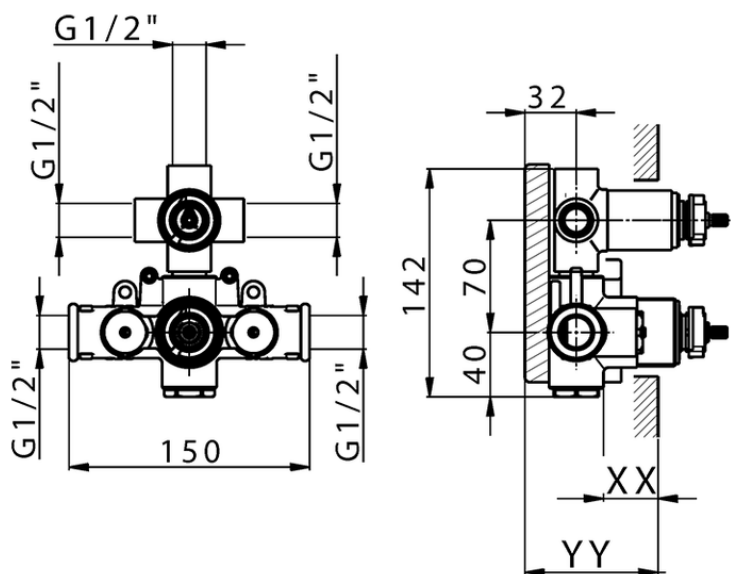

Parte esterna termostatico doccia incasso 3 uscite THERMO_DD018200

DD018200

<https://www.huberitalia.com/parte-esterna-termostatico-doccia-incasso-3-uscite-thermo-dd018200>

Piastra/Plate/Plaque/Platte/Placa

2-3mm: XX 25-40 YY 76-91

10 mm: XX 16-31 YY 65-80

ZB018201

<https://www.huberitalia.com/parte-incasso-termostatico-doccia-3-uscite-incasso-zb018201>

2024-12-22