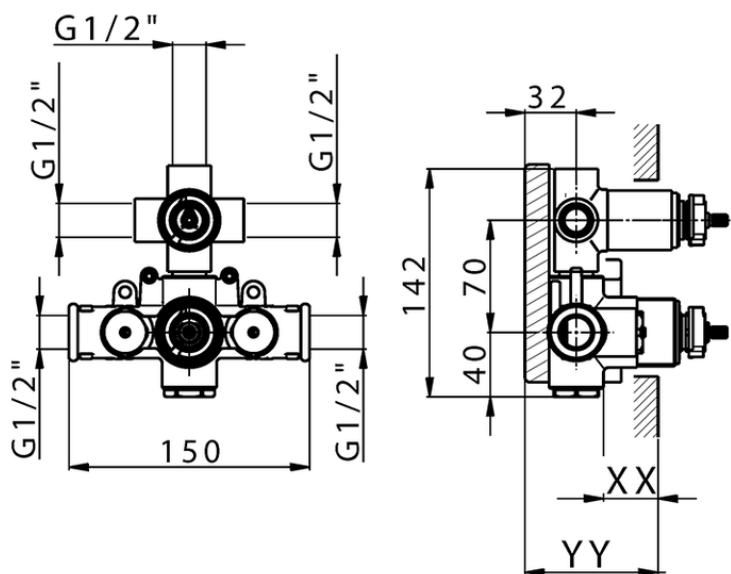

Parte esterna termostatico doccia incasso 3 uscite THERMO_DD018200

DD018200

<https://www.huberitalia.com/parte-esterna-termostatico-doccia-incasso-3-uscite-thermo-dd018200>

Piastra/Plate/Plaque/Platte/Placa

2-3mm: XX 25-40 YY 76-91

10 mm: XX 16-31 YY 65-80

ZB018201

<https://www.huberitalia.com/parte-incasso-termostatico-doccia-3-uscite-incasso-zb018201>

2025-01-22