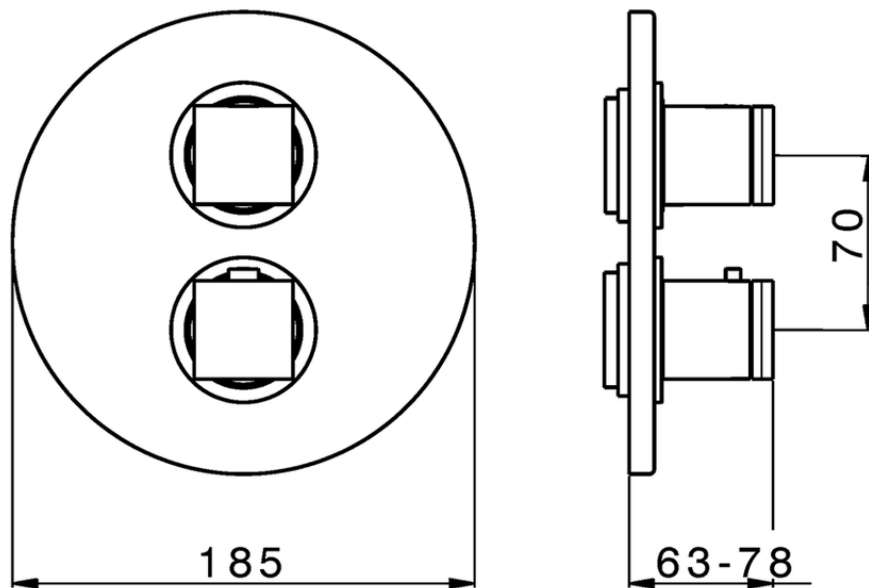

Parte esterna termostatico doccia incasso 3 uscite THERMO_DD018200

DD018200

<https://www.huberitalia.com/parte-esterna-termostatico-doccia-incasso-3-uscite-thermo-dd018200>

Piastra/Plate/Plaque/Platte/Placa

2-3mm: XX 25-40 YY 76-91

10 mm: XX 16-31 YY 65-80

ZB018201

<https://www.huberitalia.com/parte-incasso-termostatico-doccia-3-uscite-incasso-zb018201>

2025-01-22