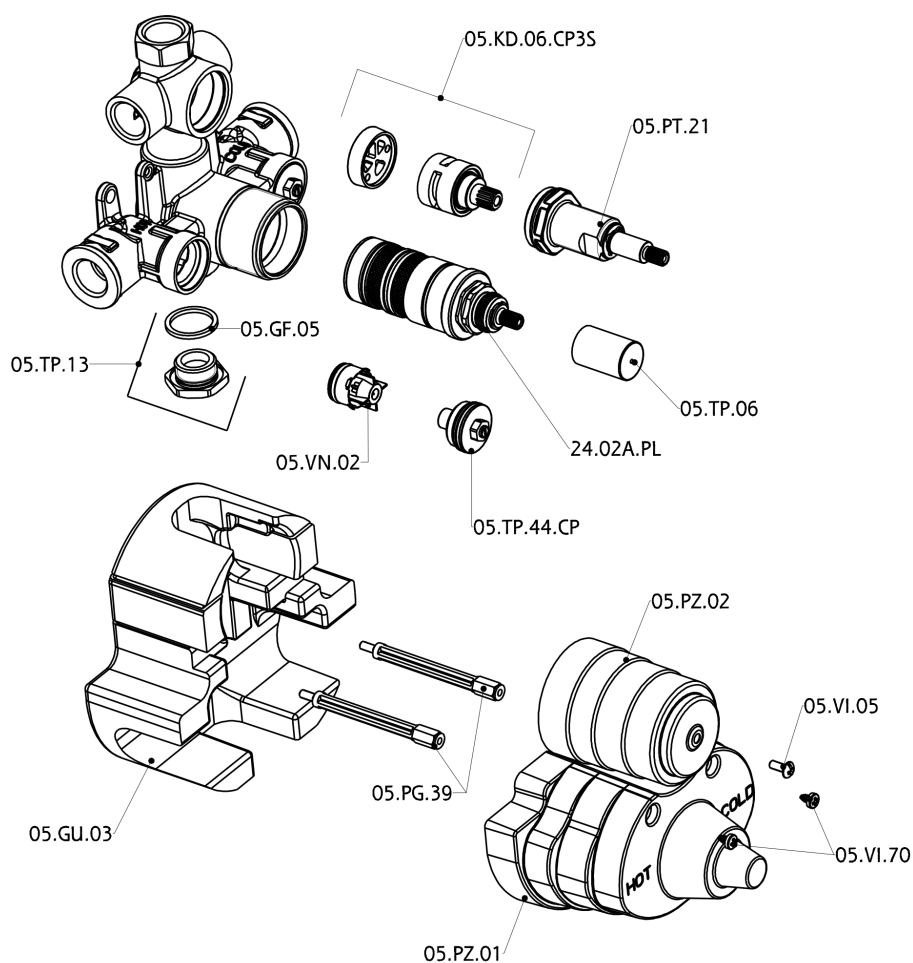

Parte esterna termostatico doccia incasso 3 uscite THERMO_DD018200

DD018200

<https://www.huberitalia.com/parte-esterna-termostatico-doccia-incasso-3-uscite-thermo-dd018200>

Parte incasso termostatico doccia 3 uscite INCASSO_ZB018201

ZB018201

<https://www.huberitalia.com/parte-incasso-termostatico-doccia-3-uscite-incasso-zb018201>

2024-12-22