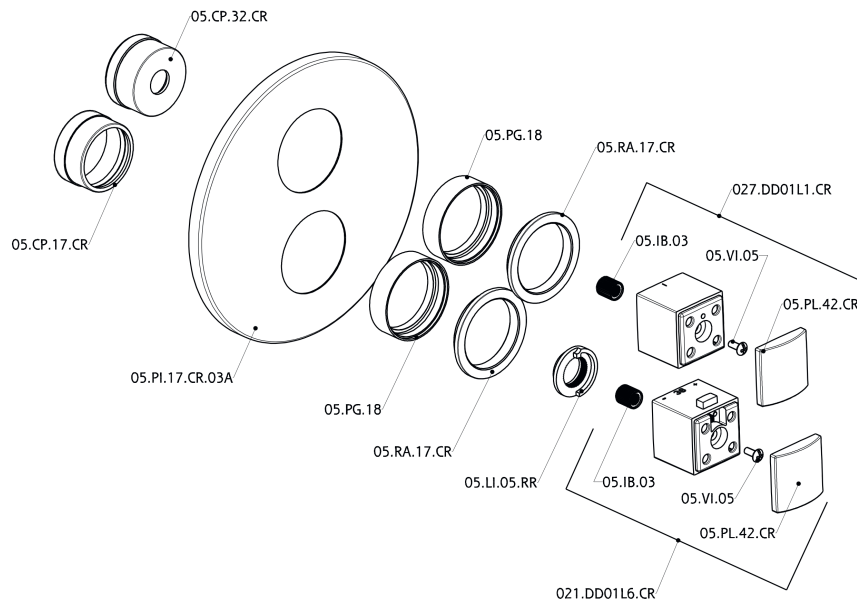

Parte esterna termostatico doccia incasso 3 uscite THERMO_DD018200

DD018200

<https://www.huberitalia.com/parte-esterna-termostatico-doccia-incasso-3-uscite-thermo-dd018200>

Parte incasso termostatico doccia 3 uscite INCASSO_ZB018201

ZB018201

<https://www.huberitalia.com/parte-incasso-termostatico-doccia-3-uscite-incasso-zb018201>

2024-12-22