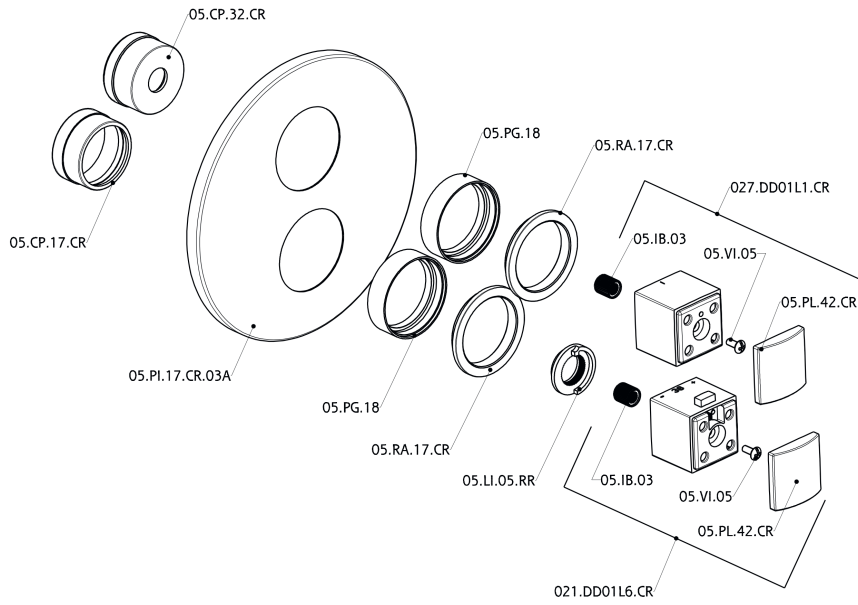

Parte esterna termostatico doccia incasso 3 uscite THERMO_DD018200

DD018200

<https://www.huberitalia.com/parte-esterna-termostatico-doccia-incasso-3-uscite-thermo-dd018200>

Parte incasso termostatico doccia 3 uscite INCASSO_ZB018201

ZB018201

<https://www.huberitalia.com/parte-incasso-termostatico-doccia-3-uscite-incasso-zb018201>

2025-01-22