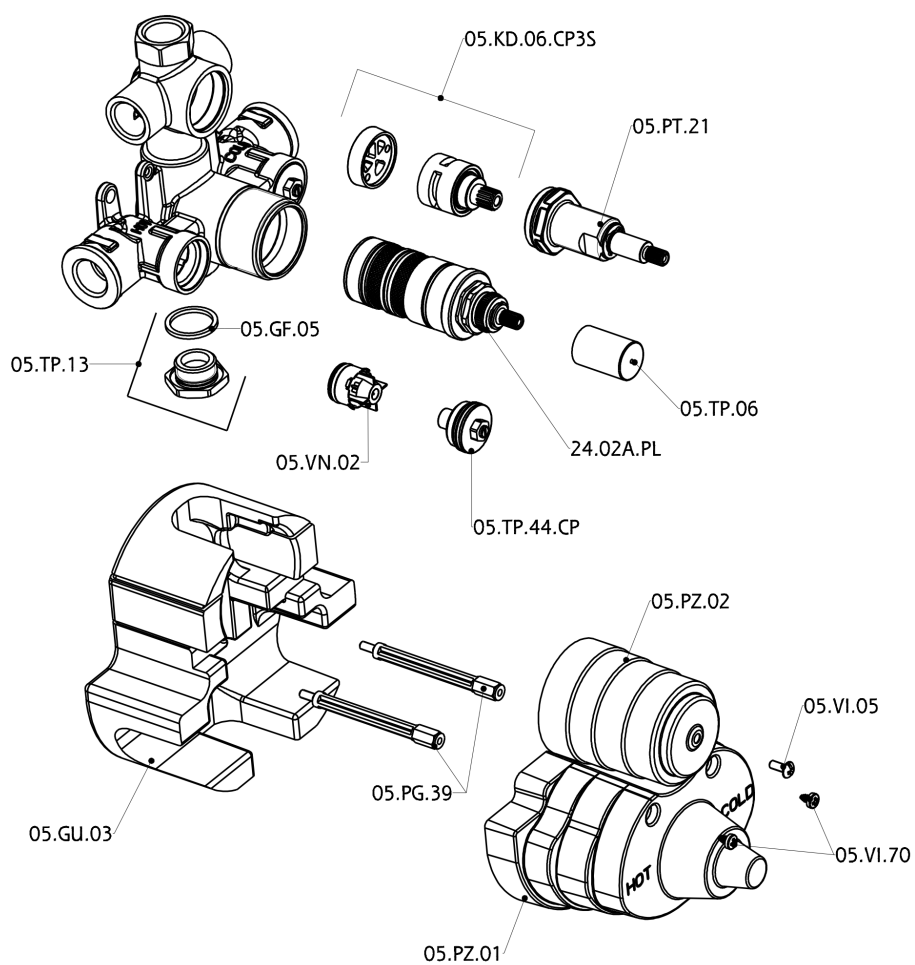

Parte esterna termostatico doccia incasso 3 uscite THERMO_DD018200

DD018200

<https://www.huberitalia.com/parte-esterna-termostatico-doccia-incasso-3-uscite-thermo-dd018200>

Parte incasso termostatico doccia 3 uscite INCASSO_ZB018201

ZB018201

<https://www.huberitalia.com/parte-incasso-termostatico-doccia-3-uscite-incasso-zb018201>

2025-01-22