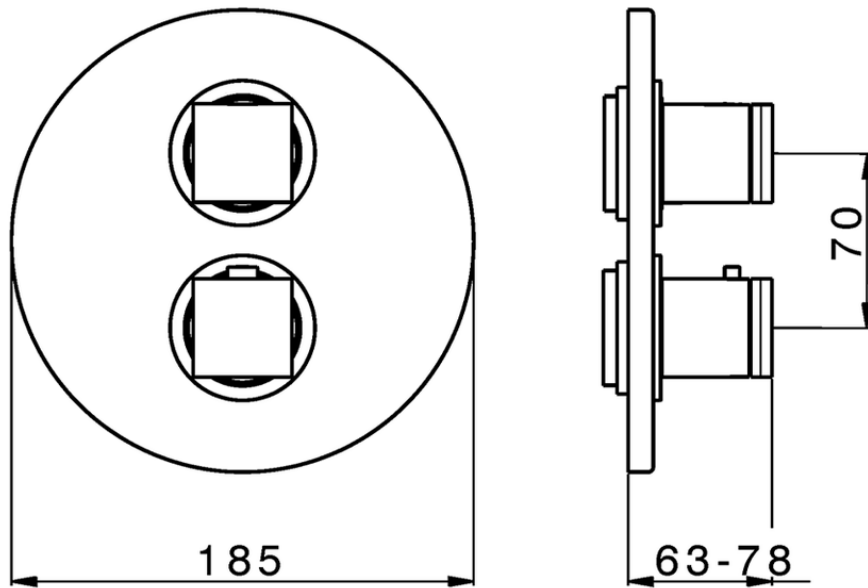

## Parte esterna termostatico doccia incasso 3 uscite THERMO\_DD018200

DD018200

<https://www.huberitalia.com/parte-esterna-termostatico-doccia-incasso-3-uscite-thermo-dd018200>

Piastra/Plate/Plaque/Platte/Placa

2-3mm: XX 25-40 YY 76-91

10 mm: XX 16-31 YY 65-80

ZB018201

<https://www.huberitalia.com/parte-incasso-termostatico-doccia-3-uscite-incasso-zb018201>

2024-12-22