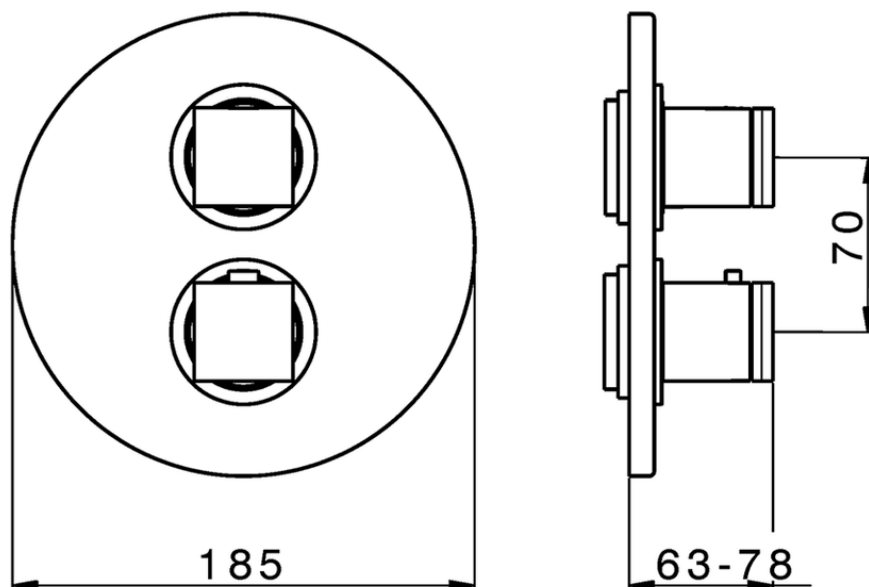

## Parte esterna termostatico doccia incasso 3 uscite THERMO\_DD018200

DD018200

<https://www.huberitalia.com/parte-esterna-termostatico-doccia-incasso-3-uscite-thermo-dd018200>

Piastra/Plate/Plaque/Platte/Placa

2-3mm: XX 25-40 YY 76-91

10 mm: XX 16-31 YY 65-80

ZB018201

<https://www.huberitalia.com/parte-incasso-termostatico-doccia-3-uscite-incasso-zb018201>

2025-01-22