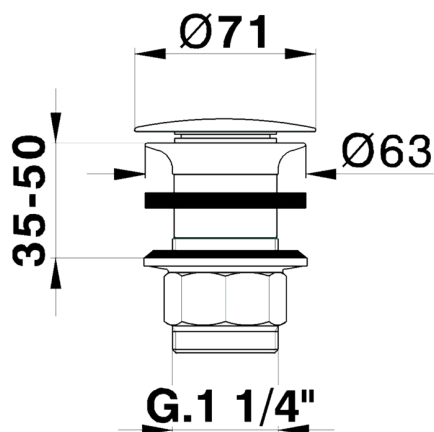

## Piletta 1"1/4 per lavabo COMPLEMENTI\_ZB001613

MODELLO **ZB001613**

Piletta 1"1/4 per lavabo, sempre aperto, per sistema scarico senza troppo pieno, per spessori max 80 mm